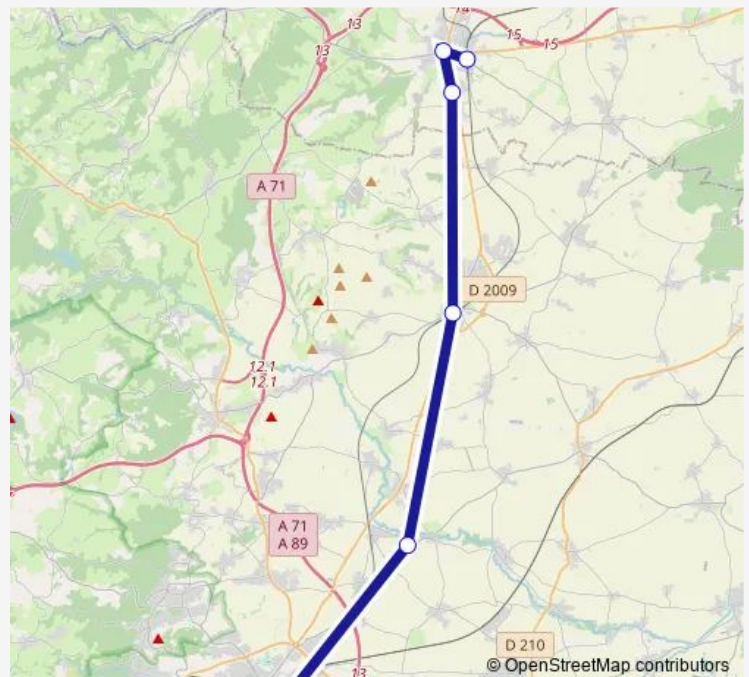

### Direction

Gannat — Riom - Châtel-Guyon

6 stops

[Open route schedule](#)

Gannat

Gannat Lycee Ste Procule

Gannat Lycee Eiffel

Aigueperse

### Route schedule

Gannat — Riom - Châtel-Guyon

Monday 17:10

Tuesday 17:10

Wednesday 17:10

Thursday 17:10

Friday 17:10

Saturday —

### Route info

Direction: Gannat

Stops: 6

Trip Duration: 0 hour 46 min

■ B — P22

## Direction

Riom - Châtel-Guyon — Gannat

6 stops

[Open route schedule](#)

Riom - Châtel-Guyon

Pontmort RN9-D17

Aigueperse

Gannat Lycee Eiffel