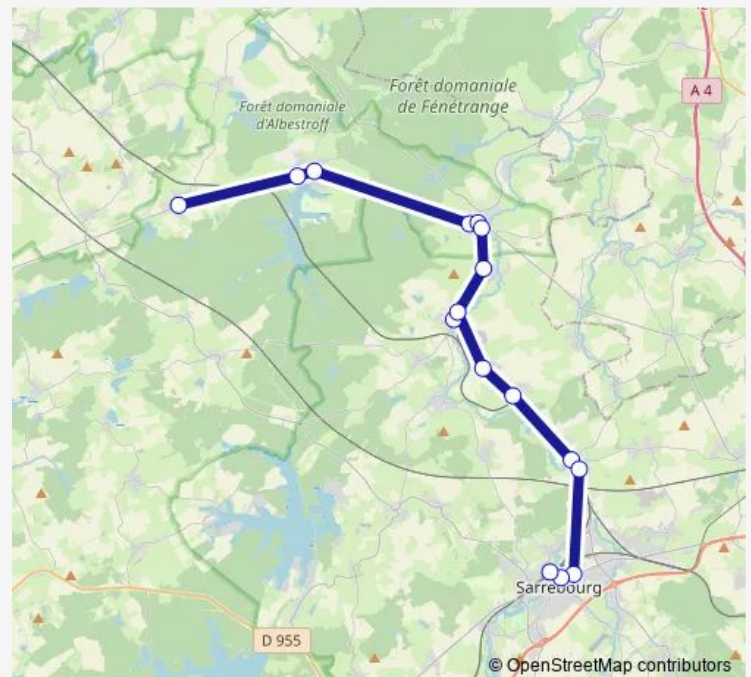

Oberstinzel Rue Principale

Sarraltroff Mairie

Sarraltroff Gare

Sarrebourg Phalsbourg

Sarrebourg Place Mathey

Sarrebourg

Route schedule

Loudrefing — Sarrebourg

Monday 08:10-13:13

Tuesday 08:10-13:13

Wednesday 08:10-13:13

Thursday 08:10-13:13

Friday 08:10-13:13

Saturday —

Sunday —

Route info

Direction: Loudrefing

Stops: 16

Trip Duration: 0 hour 34 min

■ B — P835

BusMaps

Direction

Sarrebouurg — Loudrefing

17 stops