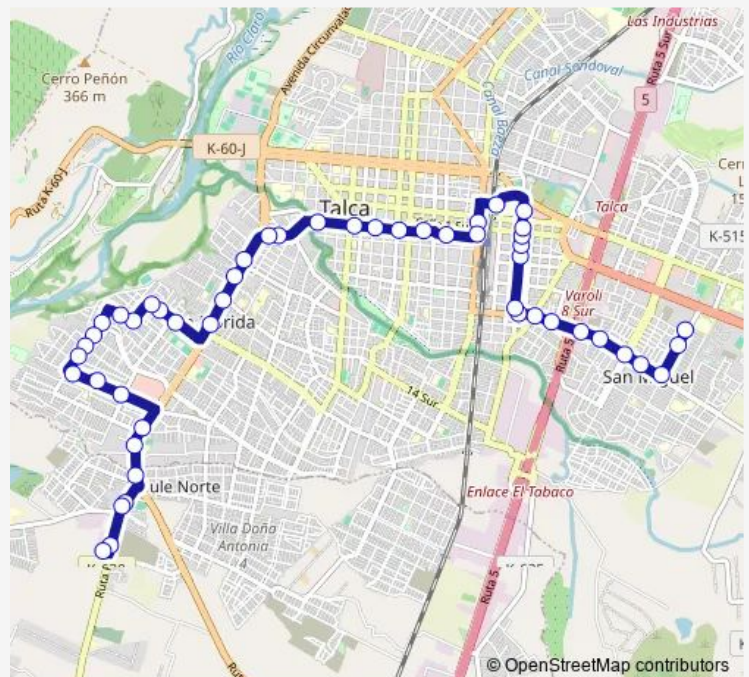

Saturday 06:00-22:00

Sunday 06:00-22:00

Route info

Direction: Terminal

Stops: 50

Trip Duration: 0 hour 37 min

Dos Sur / 5 Oriente

Dos Sur / Tres Oriente

Dos Sur / Dos Ote

Dos Sur / Tres Poniente

Carlos Schorr / Balmaceda

Carlos Schorr / Colín

Colin / Caracas

Colin / Los Maitenes

Colin / Los Boldos

Colin / 19 Sur

Dos Sur / Dos Ote

Dos Sur / Cuatro Oriente

Dos Sur / 6 Oriente

Route schedule

Terminal Taxual s.a — Terminal

Monday 06:00-21:54

Tuesday 06:00-21:54

Wednesday 06:00-21:54

Thursday 06:00-21:54

Friday 06:00-21:54

Saturday 06:00-21:54

Sunday 06:00-21:54

Route info

Direction: Terminal Taxual s.a

Stops: 43

Trip Duration: 0 hour 33 min