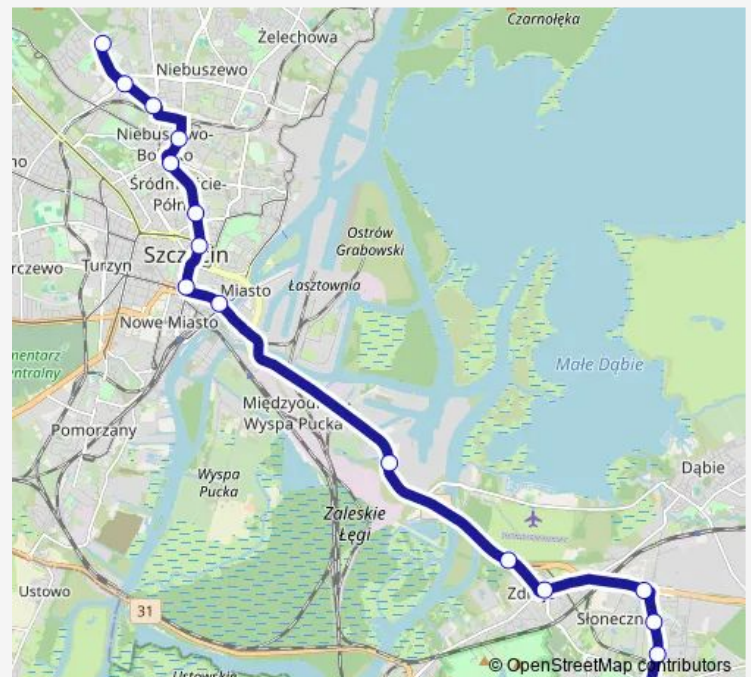

Tuesday 04:48-22:56

Wednesday 04:48-22:56

Thursday 04:48-22:56

Friday 04:48-22:56

Saturday 05:26-22:56

Sunday 05:26-22:56

Route info

Direction: Osiedle Arkońskie 13

Stops: 17

Trip Duration: 0 hour 42 min

Direction

Osiedle Bukowe 11 — Osiedle Arkońskie 13

18 stops

[Open route schedule](#)

Osiedle Bukowe 11

Kolorowych Domów 12