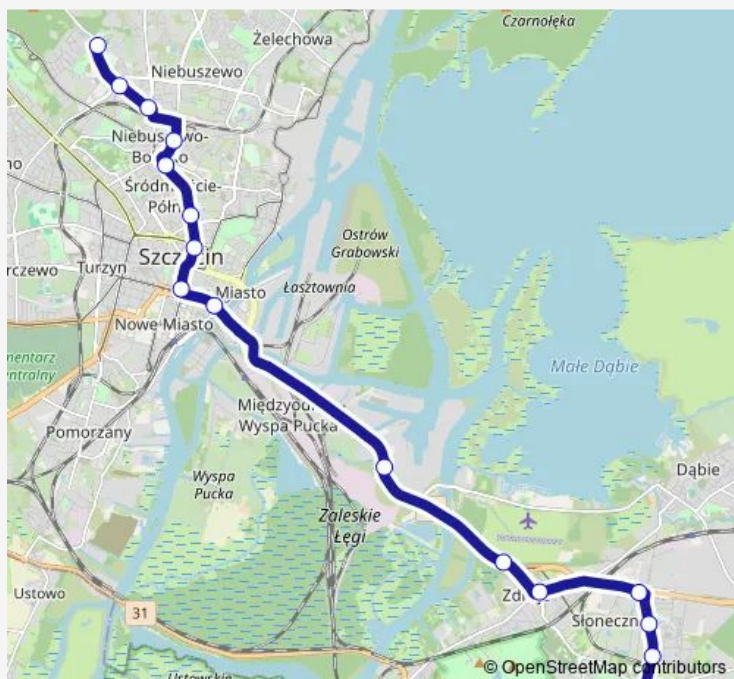

**Direction**

Osiedle Arkońskie 13 — Osiedle Bukowe 11

17 stops

[Open route schedule](#)

- Osiedle Arkońskie 13
- Chopina 21
- Kraśńskiego Wiadukt 21
- Niemcewicz 11
- Kołątaja 32
- Rayskiego 11
- Plac Rodła 35
- Brama Portowa 13
- Wyszyńskiego 14
- Basen Górniczy 21
- Hangarowa nż 14
- Rondo Ułanów Podolskich 21
- Wiosenna 51
- Łubinowa 11
- Osiedle Słoneczne 11
- Kolorowych Domów 11
- Osiedle Bukowe 11

**Route schedule**

Osiedle Arkońskie 13 — Osiedle Bukowe 11

Monday	04:48-22:56
Tuesday	04:48-22:56
Wednesday	04:48-22:56
Thursday	04:48-22:56
Friday	04:48-22:56
Saturday	05:26-22:56
Sunday	05:26-22:56

**Route info**

Direction: Osiedle Arkońskie 13

Stops: 17

Trip Duration: 0 hour 39 min

■ B — Osiedle Bukowe - Osiedle Arkońskie