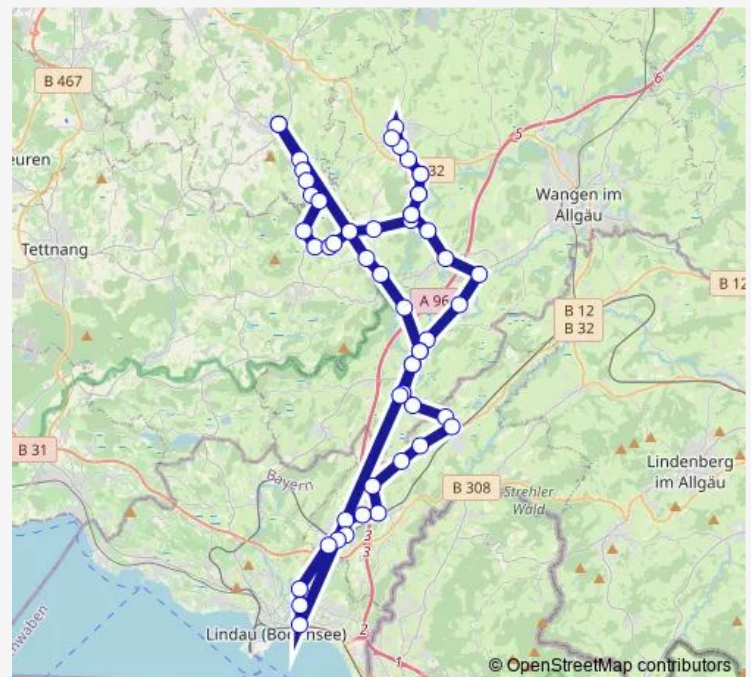

Amtzell, Waldburger Strasse

Amtzell, Kirche

Amtzell, Geiselharz

Route schedule

Bodnegg, Bildungszentrum — Bodnegg, Bildungszentrum

Monday 12:55

Tuesday 12:55

Wednesday 12:55

Thursday 12:55

Friday 12:55

Saturday —

Sunday —

Route info

Direction: Bodnegg, Bildungszentrum

Stops: 53

Trip Duration: 1 hour 40 min

■ B — 105.1

Wangen (Allg), Schauwies

Wangen (Allg), Schomburg 1

Wangen (Allg), Kernaten

Primisweiler, Siedlung

Wangen (Allg), Hatzenweiler

Wangen (Allg), Hiltensweiler

Wangen (Allg), Schwarzenbach

Monday 15:35

Tuesday 15:35

Wednesday 15:35

Thursday 15:35

Friday 15:35

Saturday —

Sunday —

Route info