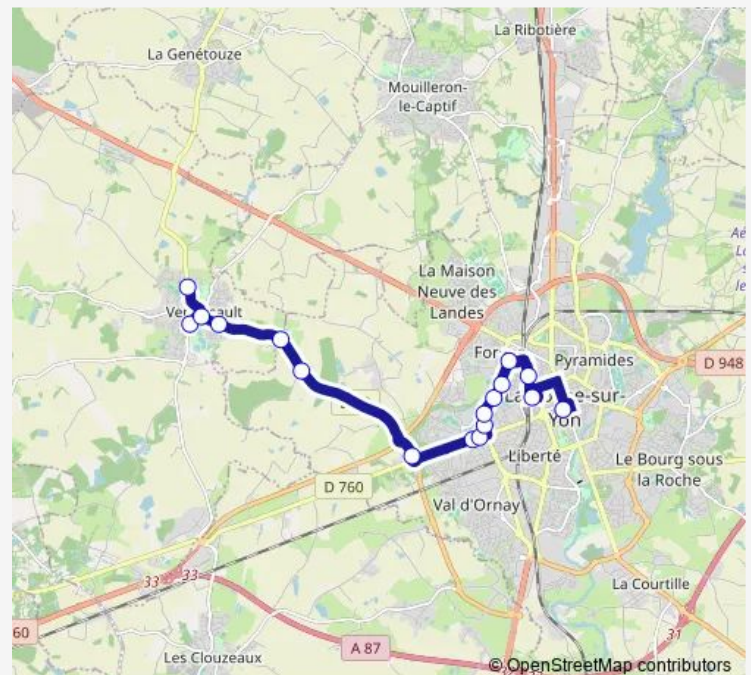

Eglise de St André

Côte de Lumière

Noue

Guilmandière

Beauséjour

Guyon

Mercury

Route schedule

Route info

Direction: Napoléon Crocodile

Stops: 17

Trip Duration: 0 hour 23 min

B — Venansault - Napoléon

Direction

Mercury — Napoléon Ibis Sacré

17 stops

[Open route schedule](#)

Mercury

Val Fleuri

Guyon

Beauséjour

Guilmandière

Noue

Côte de Lumière

Friday 07:12

Saturday —

Sunday —

Route info

Direction: Mercury

Stops: 17

Trip Duration: 0 hour 26 min

Direction