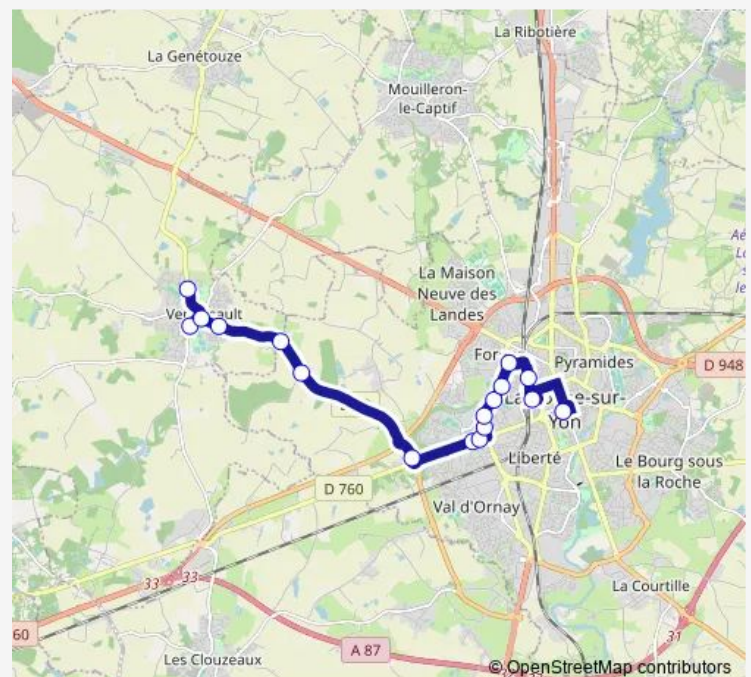

Eglise de St André

Côte de Lumière

Noue

Guilmandière

Beauséjour

Guyon

Mercury

Route schedule

Route info

Direction: Napoléon Crocodile

Stops: 17

Trip Duration: 0 hour 23 min

B — Venansault - Napoléon

Direction

Mercury — Napoléon Ibis Sacré

17 stops

[Open route schedule](#)

Mercury

Val Fleuri

Guyon

Beauséjour

Guilmandière

Noue

Côte de Lumière

Friday 07:12

Saturday —

Sunday —

Route info

Direction: Mercury

Stops: 17

Trip Duration: 0 hour 26 min

Direction