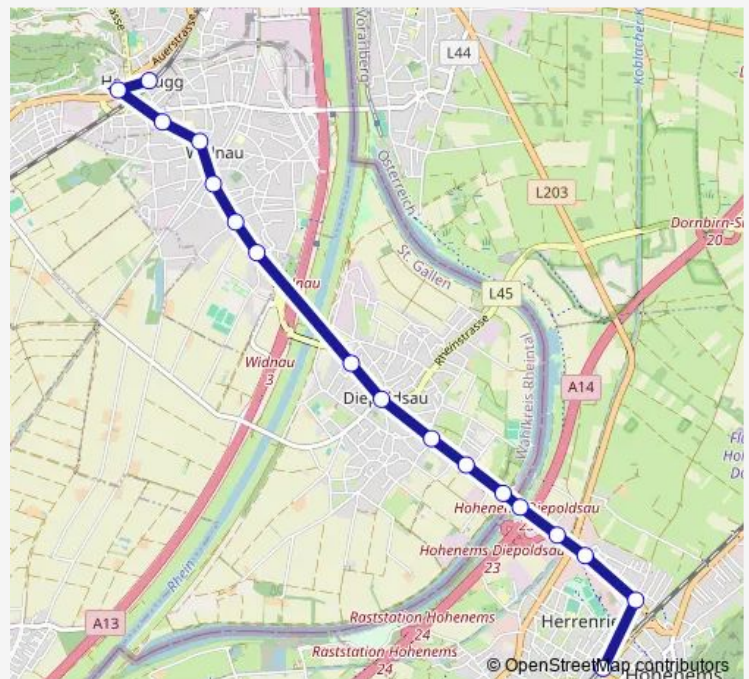

Bus B N31

[Go to website](#)

Direction

Hohenems, Bahnhof — Heerbrugg, Bahnhof

17 stops

[Open route schedule](#)

- Hohenems, Bahnhof
- Hohenems, Sohlstrasse
- Hohenems, Gutenbergstrasse
- Hohenems, Emspark
- Hohenems, Zoll
- Diepoldsau, Schweizer Zoll
- Diepoldsau, Heimstrasse
- Diepoldsau, Storchenbühl
- Diepoldsau, Dorf
- Diepoldsau, Hennemoos
- Widnau, Gütli
- Widnau, Auenstrasse
- Widnau, Post
- Widnau, Gemeindehaus
- Widnau, Rhydorf
- Heerbrugg, Schloss
- Heerbrugg, Bahnhof

Route schedule

Hohenems, Bahnhof — Heerbrugg, Bahnhof

Monday	—
Tuesday	25:41-02:41 ⁺¹
Wednesday	25:41-02:41 ⁺¹
Thursday	25:41-02:41 ⁺¹
Friday	25:41-02:41 ⁺¹
Saturday	25:41-02:41 ⁺¹
Sunday	25:41-02:41 ⁺¹

Route info

Direction: Hohenems, Bahnhof

Stops: 17

Trip Duration: 0 hour 18 min

■ B — N31

BusMaps

Direction

Heerbrugg, Bahnhof — Hohenems, Bahnhof

Route info

Direction: Heerbrugg, Bahnhof

Stops: 17

Trip Duration: 0 hour 19 min

Direction

Heerbrugg, Bahnhof — Hohenems, Bahnhof

17 stops

[Open route schedule](#)