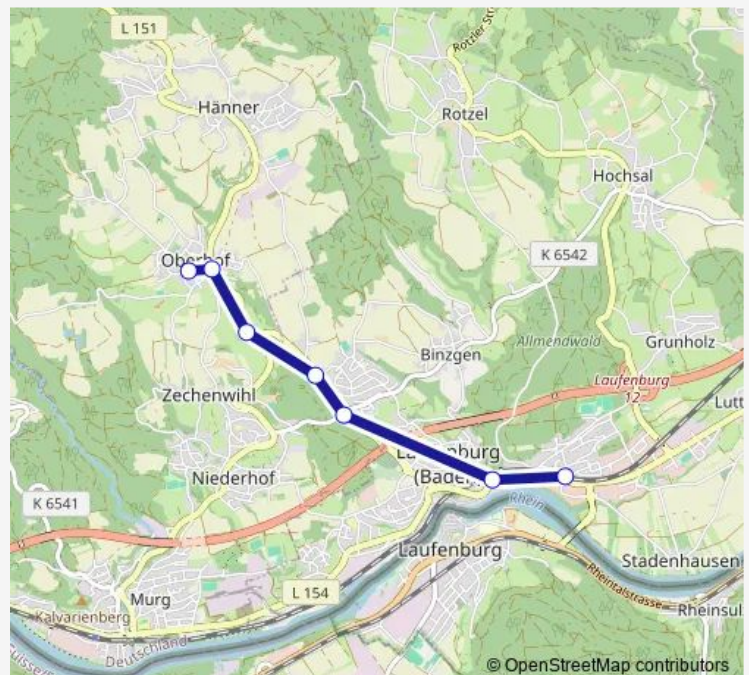

Bus B B 7330

[Go to website](#)

Direction

Laufenburg (D), Ostbahnhof — Oberhof (Hotzenw), Schule

7 stops

[Open route schedule](#)

Laufenburg (D), Ostbahnhof

Laufenburg (D), Sparkasse

Binzgen, Kreisverkehr

Binzgen, Hammer

Oberhof (Hotzenw), Süd

Oberhof (Hotzenw)

Oberhof (Hotzenw), Schule

Route schedule

Laufenburg (D), Ostbahnhof — Oberhof (Hotzenw), Schule

Monday 06:47

Tuesday 06:47

Wednesday 06:47

Thursday 06:47

Friday 06:47

Saturday —

Sunday —

Route info

Direction: Laufenburg (D), Ostbahnhof

Stops: 7

Trip Duration: 0 hour 8 min

■ B — B 7330

B Bus time schedules and route maps are available in an offline PDF at busmaps.com. Use the busmaps.com website to see live bus times, train schedule or subway schedule, and step-by-step directions for all public transit in Laufenburg