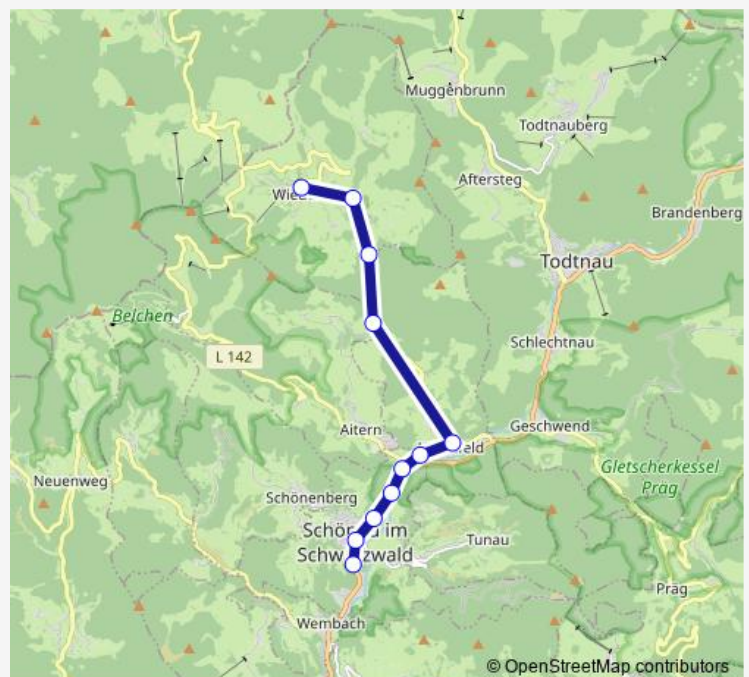

### Route schedule

Wieden (Schw), Hirschen — Schönau (Schw), Buchen. Schule

Monday	12:38
Tuesday	12:38
Wednesday	12:38
Thursday	12:38
Friday	12:38
Saturday	—
Sunday	—

### Route info

Direction: Wieden (Schw), Hirschen

Stops: 11

Trip Duration: 0 hour 18 min

## Direction

Schönau (Schw), Buchen. Schule — Wieden (Schw), Hirschen

13 stops

[Open route schedule](#)

Schönau (Schw), Buchen. Schule

Schönau (Schw), Zentrum

Schönau (Schw), Friedhof

Schönau (Schw), Schönenbuchen