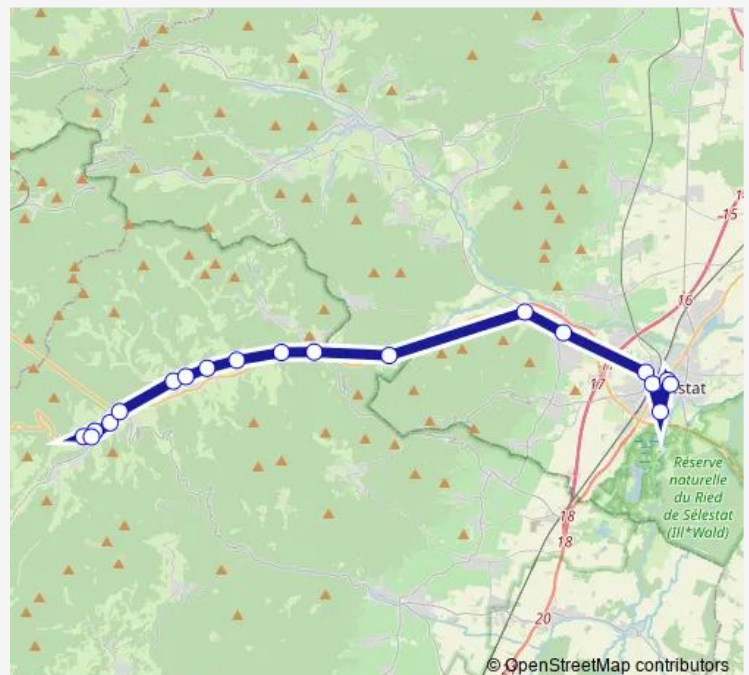

Bus B P811

[Go to website](#)

Direction

Ste-Marie-aux-Mines Mairie — Sélestat Koeberlé

19 stops

[Open route schedule](#)

- Ste-Marie-aux-Mines Mairie
- Ste-Marie-aux-Ms P. de Gaulle
- Ste-Marie-aux-Mines Théâtre
- Ste-Marie-aux-Mines Super U
- Ste-Marie-aux-M S. Techniques
- Ste-Croix Sq. G. de Gaulle
- Sainte-Croix-aux-Mines Centre
- Ste-Croix-aux-Mines Stimbach
- Lièpvre Musloch
- Lièpvre Rue Robert Guth
- Lièpvre Pharmacie
- Lièpvre Bois l'Abesse Zi
- Châtenois Val-de-Villé Gare
- Châtenois Gare
- Sélestat R. Ste-Marie-a.-Mines
- Sélestat
- Sélestat Schwilgué
- Sélestat Schweisguth
- Sélestat Koeberlé

Route schedule

Ste-Marie-aux-Mines Mairie — Sélestat Koeberlé

Monday	06:45
Tuesday	06:45
Wednesday	06:45
Thursday	06:45
Friday	06:45
Saturday	—
Sunday	—

Route info

Direction: Ste-Marie-aux-Mines Mairie

Stops: 19

Trip Duration: 1 hour 3 min

■ B — P811

BusMaps

B Bus time schedules and route maps are available in an offline PDF at busmaps.com. Use the busmaps.com website to see live bus times, train schedule or subway schedule, and step-by-step directions for all public transit in Selestat