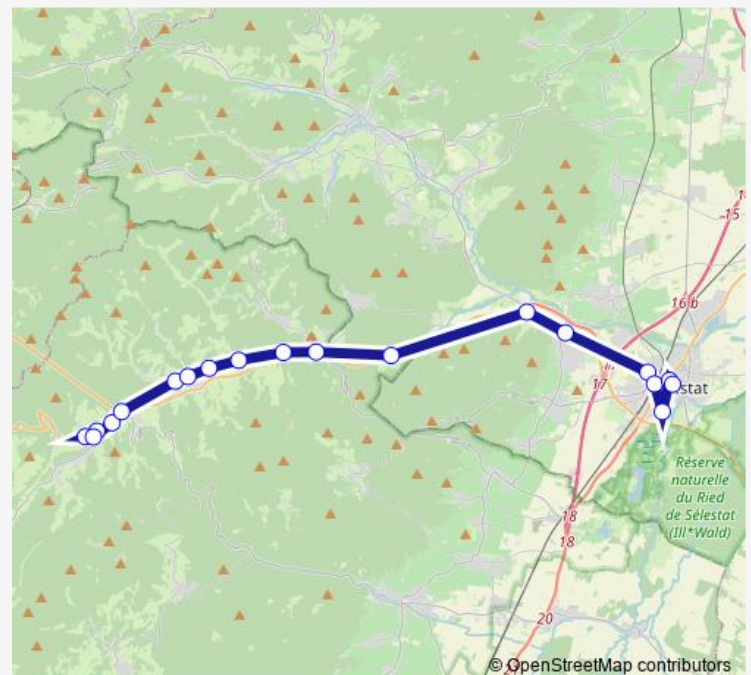

Bus B P811

[Go to website](#)

Direction

Ste-Marie-aux-Mines Mairie — Sélestat Koeberlé

19 stops

[Open route schedule](#)

Ste-Marie-aux-Mines Mairie

Ste-Marie-aux-Ms P. de Gaulle

Lièpvre Pharmacie

Lièpvre Bois l'Abesse Zi

Châtenois Val-de-Villé Gare

Châtenois Gare

Sélestat R. Ste-Marie-a.-Mines

Sélestat

Sélestat Schwilgué

Sélestat Schweisguth

Sélestat Koeberlé

Route schedule

Ste-Marie-aux-Mines Mairie — Sélestat Koeberlé

Monday	06:45
Tuesday	06:45
Wednesday	06:45
Thursday	06:45
Friday	06:45
Saturday	—
Sunday	—

Route info

Direction: Ste-Marie-aux-Mines Mairie

Stops: 19

Trip Duration: 1 hour 3 min

■ B — P811

BusMaps

B Bus time schedules and route maps are available in an offline PDF at busmaps.com. Use the busmaps.com website to see live bus times, train schedule or subway schedule, and step-by-step directions for all public transit in Selestat