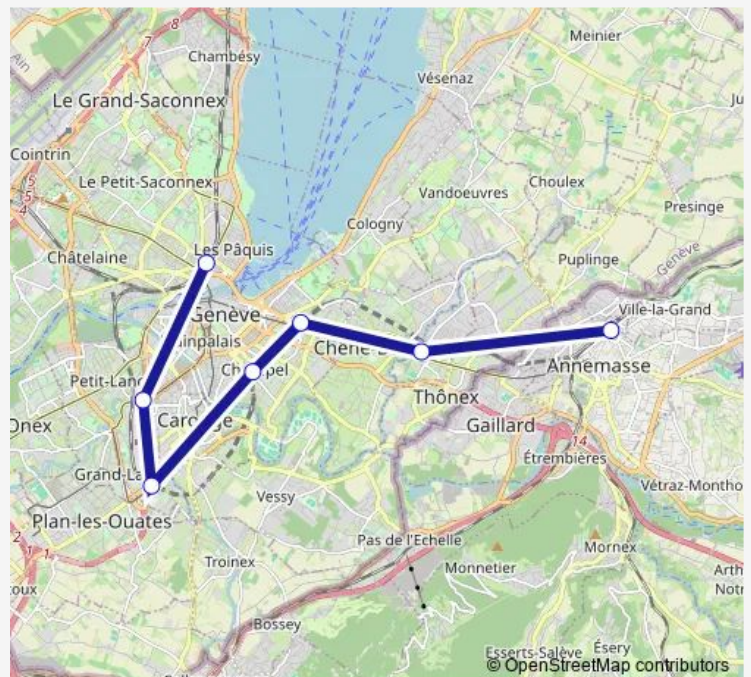

Genève-Eaux-Vives, gare

Genève-Champel, gare

Lancy-Bachet, gare

Lancy-Pont-Rouge, gare/Etoile

Genève, gare Cornavin

Route schedule

Annemasse, gare — Genève, gare Cornavin

Monday —

Tuesday —

Wednesday —

Thursday —

Friday —

Saturday —

Sunday 23:30

Route info

Direction: Annemasse, gare

Stops: 7

Trip Duration: 0 hour 55 min

■ B — Ev

Direction

Genève, gare Cornavin — Annemasse, gare

7 stops

[Open route schedule](#)

Genève, gare Cornavin

Lancy-Pont-Rouge, gare/Etoile

Lancy-Bachet, gare

Genève-Champel, gare

Genève-Eaux-Vives, gare

Chêne-Bourg, Place Favre

Annemasse, gare

Route schedule

Genève, gare Cornavin — Annemasse, gare