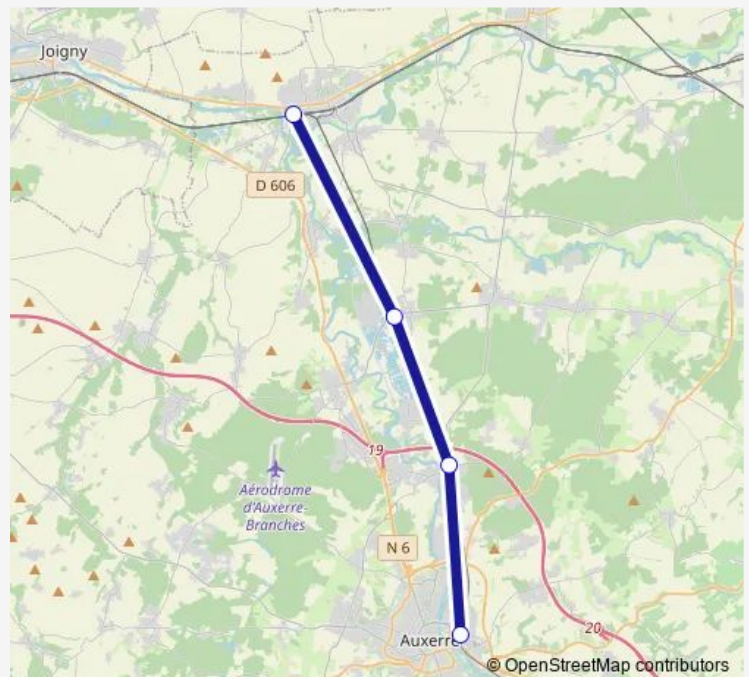

Bus B P35

[Go to website](#)

Direction

Laroche-Migennes — Auxerre-Saint-Gervais

4 stops

[Open route schedule](#)

Laroche-Migennes

Chemilly-Appoigny

Monéteau-Gurgy

Auxerre-Saint-Gervais

Route schedule

Laroche-Migennes — Auxerre-Saint-Gervais

Monday	13:20
Tuesday	13:20
Wednesday	13:20
Thursday	13:20
Friday	13:20
Saturday	—
Sunday	—

Route info

Direction: Laroche-Migennes

Stops: 4

Trip Duration: 0 hour 45 min

■ B — P35

BusMaps

Direction

Auxerre-Saint-Gervais — Laroche-Migennes

4 stops

[Open route schedule](#)

Auxerre-Saint-Gervais

Monéteau-Gurgy

Chemilly-Appoigny

Laroche-Migennes

Route schedule

Auxerre-Saint-Gervais — Laroche-Migennes

Monday	12:20
Tuesday	12:20
Wednesday	12:20
Thursday	12:20
Friday	12:20
Saturday	—
Sunday	—