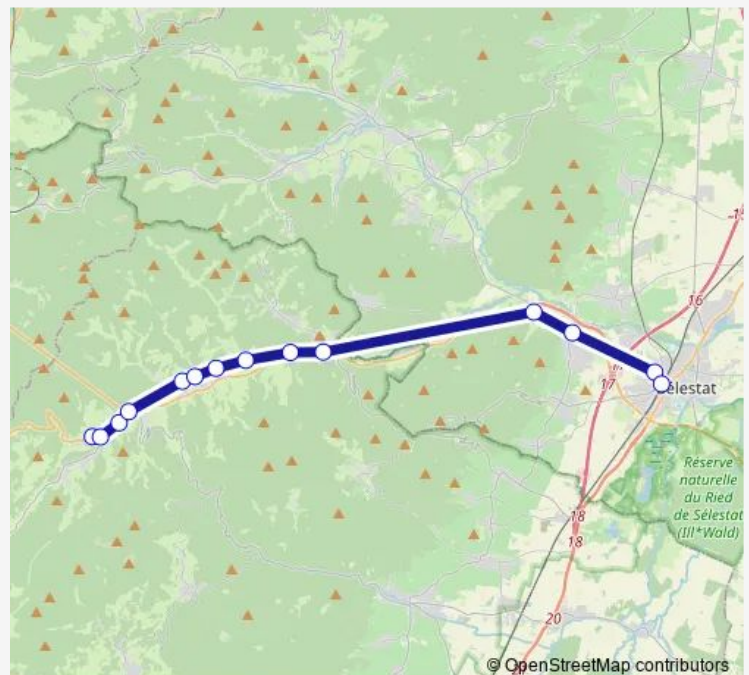

Route schedule

Sélestat — Ste-Marie-aux-Ms P. de Gaulle

Monday 18:53

Tuesday 18:53

Wednesday 18:53

Thursday 18:53

Friday 18:53

Saturday —

Sunday —

Route info

Direction: Sélestat

Stops: 18

Trip Duration: 0 hour 45 min

© OpenStreetMap contributors

■ B — P811

BusMaps

Direction

Ste-Marie-aux-Mines Mairie — Sélestat

16 stops

[Open route schedule](#)

Ste-Marie-aux-Mines Mairie

Ste-Marie-aux-Ms P. de Gaulle

Ste-Marie-aux-Mines Théâtre

Ste-Marie-aux-Mines Super U

Friday 09:23-20:24

Saturday 07:23-20:24

Sunday 09:23-20:24

Route info

Direction: Sélestat

Stops: 14

Trip Duration: 0 hour 35 min

Direction