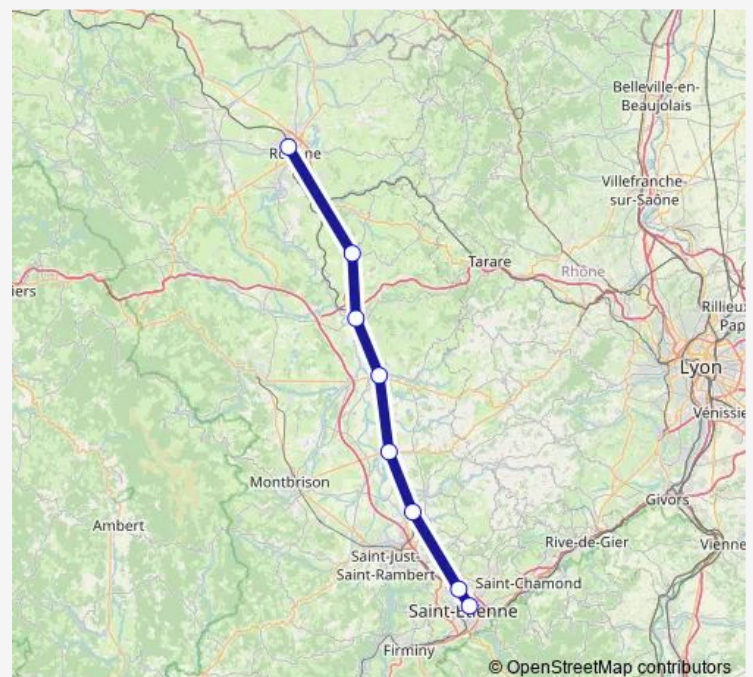

### Direction

Roanne-Gare-Routière — St-Etienne-Châtcrx. G Routière

8 stops

[Open route schedule](#)

Roanne-Gare-Routière

Neulise

Balbigny-Gare-Routière

Feurs

Montrond-les-Bains

Veauche - Saint-Galmier

Saint-Étienne La Terrasse

St-Etienne-Châtcrx. G Routière

### Route schedule

Roanne-Gare-Routière — St-Etienne-Châtcrx. G Routière

Monday 09:00-11:30

Tuesday 09:00-11:30

Wednesday 09:00-11:30

Thursday 09:00-11:30

Friday 09:00-11:30

Saturday —

### Route info

Direction: Roanne-Gare-Routière

Stops: 8

Trip Duration: 2 hour 8 min

■ B — C30