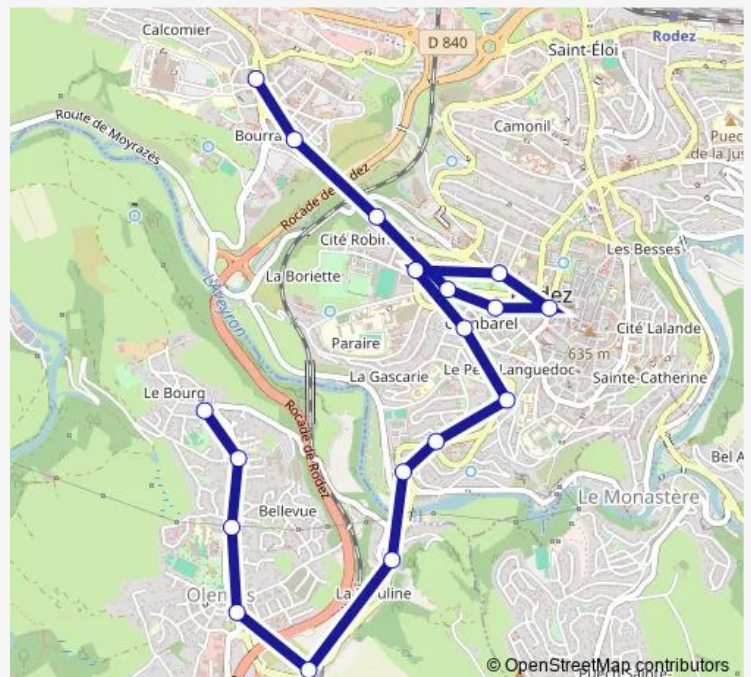

Bus B Bourran - Place Foch - Olemps

[Go to website](#)

Direction

LE Mail — Olemps LA Croix

22 stops

[Open route schedule](#)

- LE Mail
- Jean Monnet
- Burloup
- Victor Hugo
- Combarel
- Place Foch
- Planard
- Lycee Foch
- Paraire
- Fauvette
- Vieussens
- Gourgan
- LES Fleurs
- Petit Nice
- ST Exupery
- Giratoire DE LA Mouline
- BAS DE LA Mouline
- Viaduc DE LA Mouline
- Olemps Mairie
- Place DE LA Fontaine
- LES Peyrieres

Route schedule

LE Mail — Olemps LA Croix

Monday	07:10-19:50
Tuesday	07:10-19:50
Wednesday	07:10-19:50
Thursday	07:10-19:50
Friday	07:10-19:50
Saturday	07:10-19:30
Sunday	—

Route info

Direction: LE Mail

Stops: 22

Trip Duration: 0 hour 24 min

■ B — Bourran - Place Foch - Olemps

Direction

Olemps LA Croix — LE Mail

21 stops

[Open route schedule](#)

Olemps LA Croix

LES Peyrieres

Thursday 06:57-19:40

Friday 06:57-19:40

Saturday 07:00-19:27

Sunday —

Route info

Direction: Olemps LA Croix

Stops: 21

Trip Duration: 0 hour 24 min