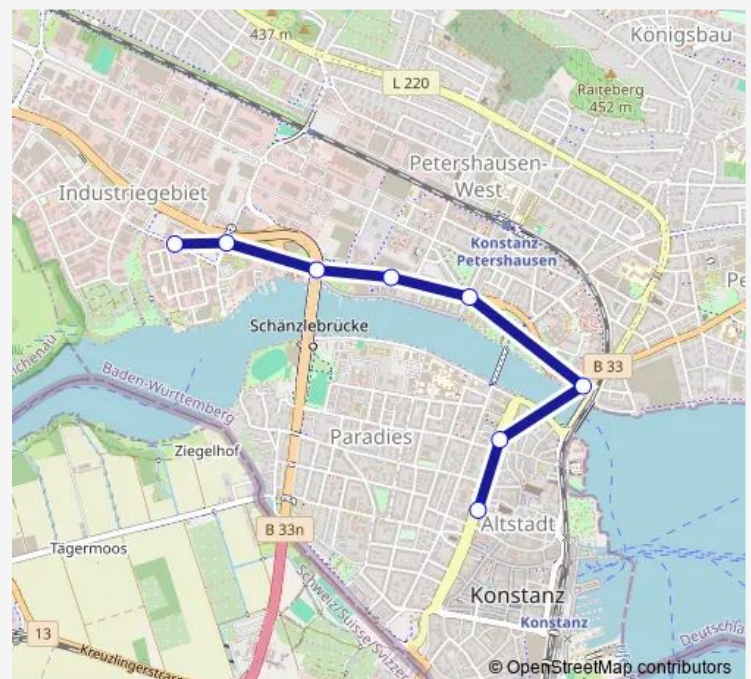

Direction

Konstanz, Stefansschule — Konstanz, Line-Eid-Strasse

8 stops

[Open route schedule](#)

Konstanz, Stefansschule

Konstanz, Laube/Niederburg

Konstanz, Sternenpl./Span'str.

Konstanz, Am Rheinufer

Konstanz, Bodenseeforum/lhk

Konstanz, Neue Rheinbrücke

Konstanz, Stromeyersdorf

Konstanz, Line-Eid-Strasse

Route schedule

Konstanz, Stefansschule — Konstanz, Line-Eid-Strasse

Monday —

Tuesday —

Wednesday —

Thursday —

Friday —

Saturday 10:27-17:57

Sunday —

Route info

Direction: Konstanz, Stefansschule

Stops: 8

Trip Duration: 0 hour 9 min

Direction

Konstanz, Line-Eid-Strasse — Konstanz, Bürgerbüro

8 stops

[Open route schedule](#)

Konstanz, Line-Eid-Strasse

Konstanz, Stromeyersdorf

Konstanz, Neue Rheinbrücke