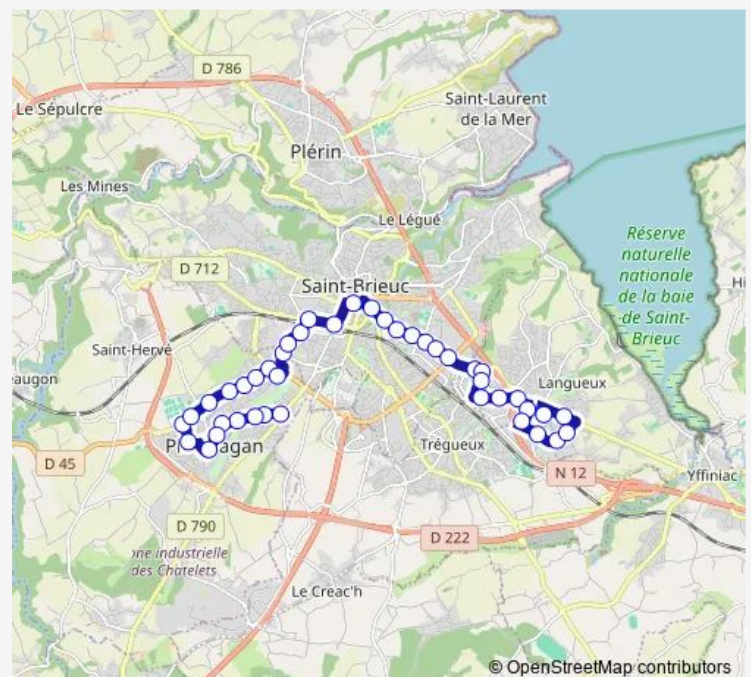

Sécurité Sociale

Croix Mathias

Gare Centre

Route schedule

Lorraine — Poste

Monday 06:25-19:19

Tuesday 06:25-19:19

Wednesday 06:25-19:19

Thursday 06:25-19:19

Friday 06:25-19:19

Saturday 06:30-19:19

Sunday —

Route info

Direction: Lorraine

Stops: 40

Trip Duration: 0 hour 43 min

■ B — Ploufragan Lorraine - Languieux Poste

BusMaps

Centre-Les Champs

Gouëdic

Poutrin

Ste-Thérèse

Rahuel

Rabelais