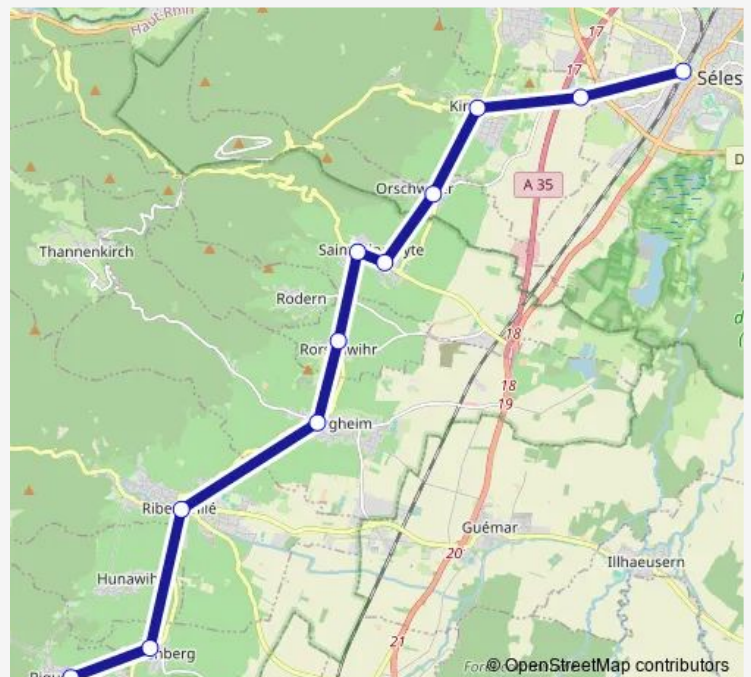

Saturday —

Sunday 08:23

Route info

Direction: Riquewihr, poste

Stops: 11

Trip Duration: 0 hour 40 min

■ B — P810

Direction

Riquewihr, poste — Sélestat

11 stops

[Open route schedule](#)

Riquewihr, poste

Zellenberg, route du Vin

Ribeauville

Bergheim Porte Haute

Rorschwihr Mairie

Direction: Riquewihr, poste

Stops: 11

Trip Duration: 0 hour 40 min

Direction

Sélestat — Riquewihr, poste

11 stops

[Open route schedule](#)

Sélestat

Zellenberg, route du Vin

Riquewihr, poste

Route schedule

Sélestat — Riquewihr, poste

Monday	09:22-17:22
Tuesday	—
Wednesday	—
Thursday	09:22-17:22
Friday	09:22-17:22
Saturday	—
Sunday	09:22-19:24

Route info