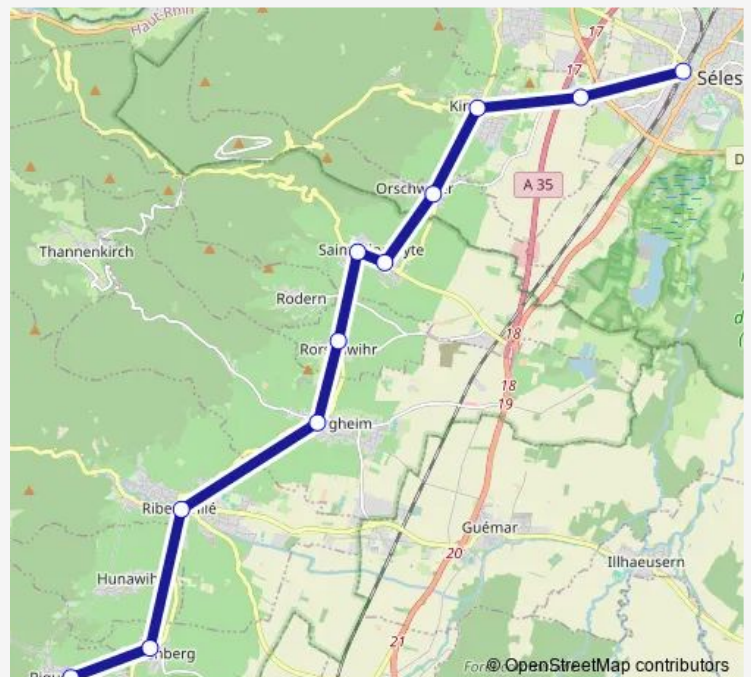

### Direction

Riquewihr, poste — Sélestat

11 stops

[Open route schedule](#)

Riquewihr, poste

Zellenberg, route du Vin

Ribeauville

Bergheim Porte Haute

### Route schedule

Riquewihr, poste — Sélestat

Monday —

Tuesday —

Wednesday —

Thursday —

Friday —

Saturday —

### Route info

Direction: Riquewihr, poste

Stops: 11

Trip Duration: 0 hour 40 min

■ B — P810

## Route info

Direction: Riquewihr, poste

Stops: 11

Trip Duration: 0 hour 40 min