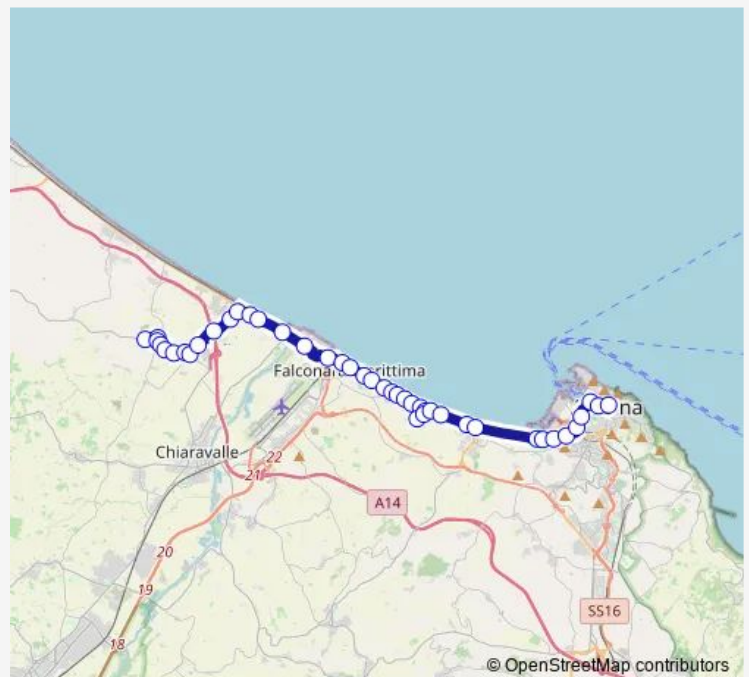

Bus B M.Marciano-Marina-Falconara-C.Marino- Ancona

[Go to website](#)

Direction

Marina (Quartiere Villaggio) — Ancona (Capolinea)

55 stops

[Open route schedule](#)

- Marina (Quartiere Villaggio)
- Marina (VIA Degli Olmi)
- Marina (Quartiere Villaggio)
- Marina (VIA Delle Rose)
- Marina (VIA Delle Gardenie)
- Marina (VIA Gardenie)
- Marina (Quartiere Villaggio)
- Viale DEI Platani
- Marina (Capolinea)
- Marina (Banca Marche)
- Falconara (EX Montedison)
- Falconara (Officine).
- Falconara (Hotel)
- Falconara (Raffineria)
- Falconara (Villanova)
- Falconara (Sottopassaggio)
- Falconara (Stazione F.S)A
- Falconara (VIA Matteotti)
- Falconara (VIA Matteotti 19)
- Falconara (VIA Matteotti 43)
- Falconara (VIA Matteotti 52)

Route schedule

Marina (Quartiere Villaggio) — Ancona (Capolinea)

Monday	07:10
Tuesday	07:10
Wednesday	07:10
Thursday	07:10
Friday	07:10
Saturday	07:10
Sunday	—

Route info

Direction: Marina (Quartiere Villaggio)

Stops: 55

Trip Duration: 0 hour 48 min

■ B — M.Marciano-Marina-Falconara-C.Marino- Ancona

Falconara (VIA Matteotti 55)

Falconara (VIA Matteotti 77)

Falconara (VIA Milano)

Falconara (VIA Milano 32)

Falconara Alta (Capolinea)