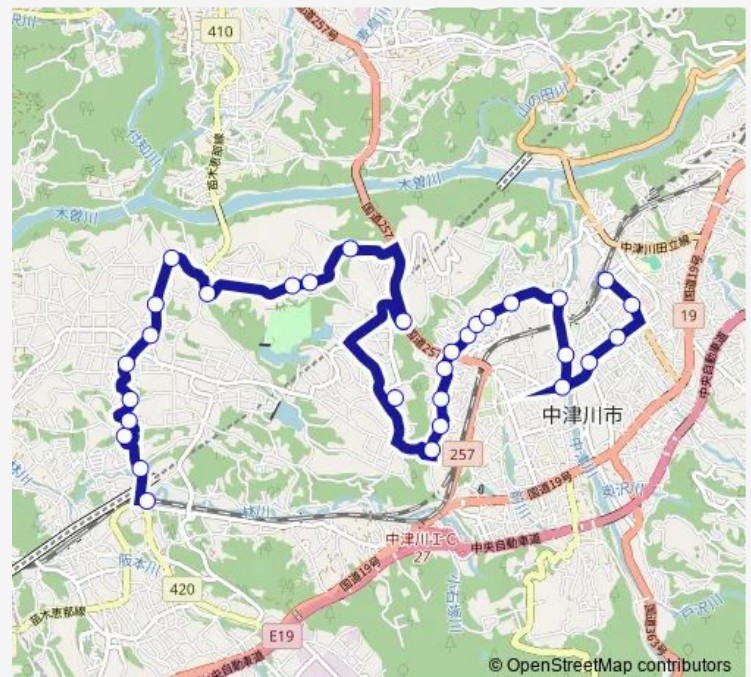

津戸

恵那追分

中津川市民病院

松源寺

後田中

後田クラブ前

後田口

山手町

大平

Route schedule

美乃坂本駅前 — 中津川駅前

Monday	06:55-18:10
Tuesday	06:55-18:10
Wednesday	06:55-18:10
Thursday	06:55-18:10
Friday	06:55-18:10
Saturday	08:45-16:55
Sunday	08:45-16:55

Route info

Direction: 美乃坂本駅前

Stops: 31

Trip Duration: 0 hour 42 min

宮ノ辻

一中前

恵那尾崎

女夫岩前

中津川橋

三菱工場前

尾鳩口

Sunday 08:20-16:30

Route info

Direction: 中津川駅前

Stops: 31

Trip Duration: 0 hour 40 min

辻原口

丸岩

丸岩峠