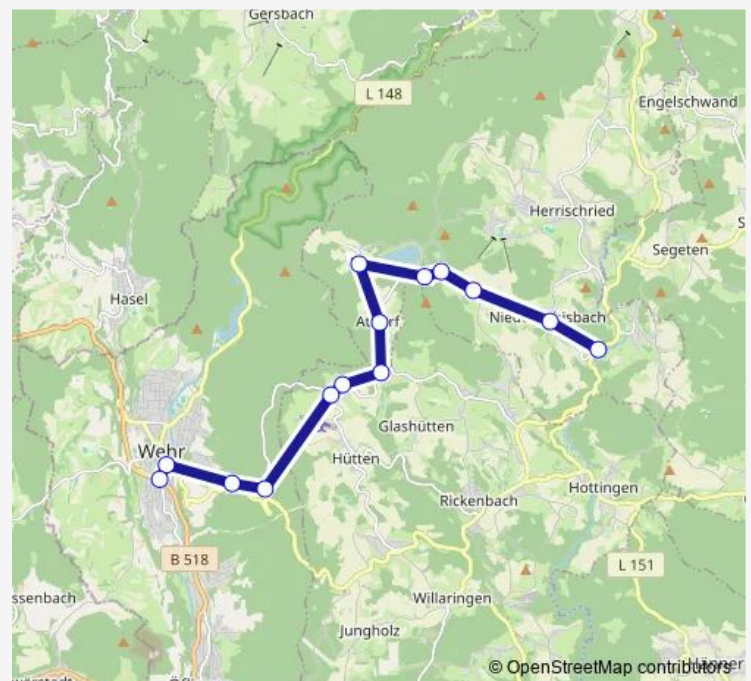

Herrischried, Hornbergbecken

Herrischried, Hornberg

Atdorf, Hotzenhof

Rickenbach (D), Abzw. Strick

Rickenbach (D), Rüttehof

Rickenbach (D), Abzw. Rüttehof

Wehr (D), Bergalinger Rank

Wehr (D), Waldstüble

### Route schedule

Herrischried,Abzw Niedergebisb — Wehr (D), Busbahnhof

Monday 16:11

Tuesday 16:11

Wednesday 16:11

Thursday 16:11

Friday 16:11

Saturday —

### Route info

Direction: Herrischried,Abzw Niedergebisb

Stops: 14

Trip Duration: 0 hour 25 min

B Bus time schedules and route maps are available in an offline PDF at [busmaps.com](https://busmaps.com). Use the [busmaps.com](https://busmaps.com) website to see live bus times, train schedule or subway schedule, and step-by-step directions for all public transit in Laufenburg