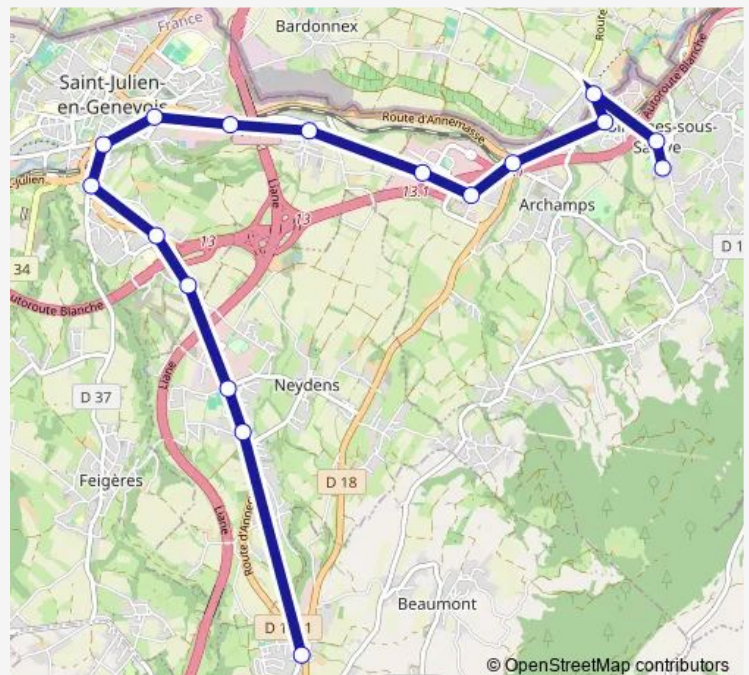

Tuesday 05:05-21:10

Wednesday 05:05-21:10

Thursday 05:05-21:10

Friday 05:05-21:10

Saturday 07:56-21:17

Sunday —

Route info

Direction: Beaumont le Châble

Stops: 17

Trip Duration: 0 hour 37 min

Direction

Collonges, Bourg d'en Haut — Beaumont le Châble

17 stops

[Open route schedule](#)

Collonges, Bourg d'en Haut

Collonges, mairie

Croix-de-Rozon, douane

Collonges, marché

Archamps, Pont de Combe

Archamps, Centre de convention

Archamps, Communauté Communes

Saint-Julien, Lathoy hameau

Saint-Julien, Route de Lathoy

Saint-Julien, gare