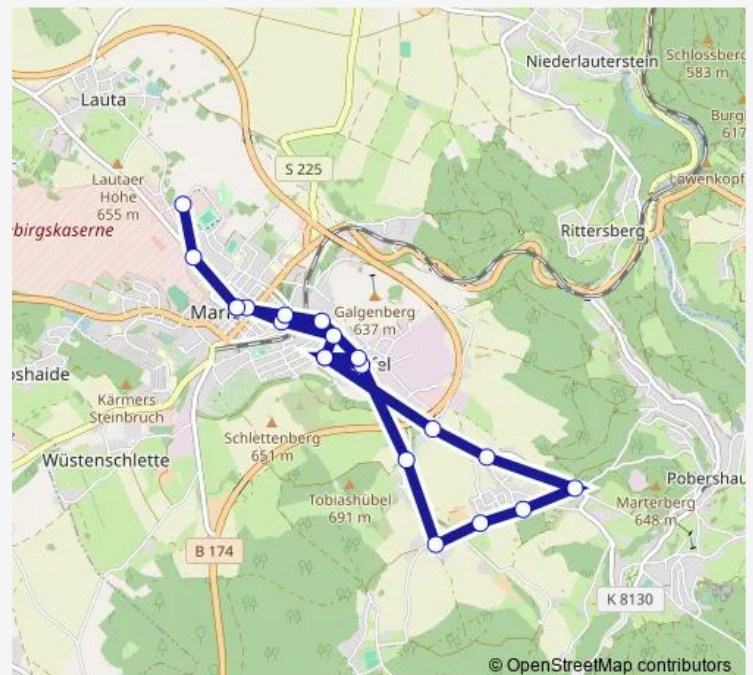

Marienberg, Gebirge, Dorfheim

Marienberg, Gebirge, Stangenweg

Marienberg, Gebirge, Carlstr/Brücke

Marienberg, Gebirge, Kreuzweg

Marienberg, Dörfel, Kaufhalle

Marienberg, Dörfel, Holzindustrie

Marienberg, Dörfel, Markt

Marienberg, Gymnasium

Marienberg, Markt

### Route schedule

Marienberg, Gewerbegebiet — Marienberg, Markt

Monday 10:05-17:15

Tuesday 10:05-17:15

Wednesday 10:05-17:15

Thursday 10:05-17:15

Friday 10:05-17:15

Saturday —

### Route info

Direction: Marienberg, Gewerbegebiet

Stops: 20

Trip Duration: 0 hour 31 min

■ B

BusMaps