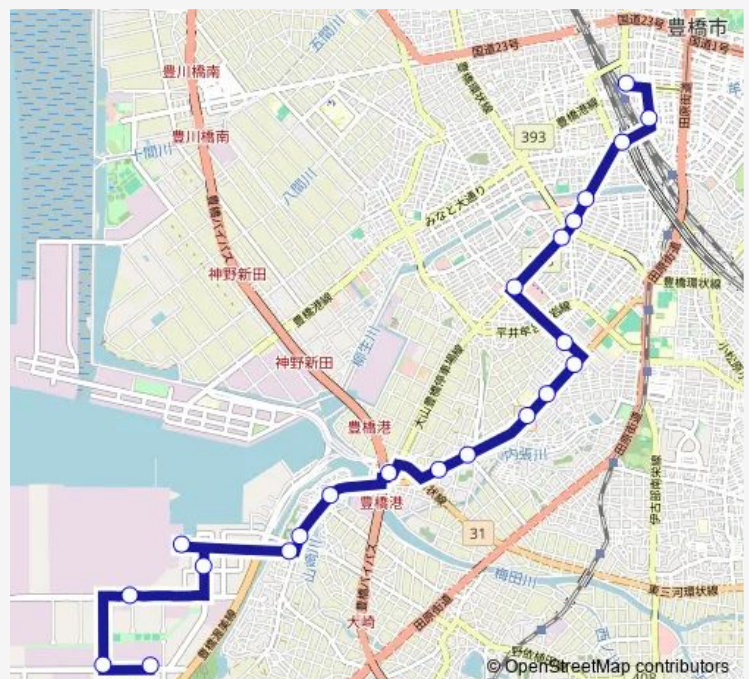

### Route schedule

豊橋駅前 — デンソー前

Monday 07:45-19:45

Tuesday 07:45-19:45

Wednesday 07:45-19:45

Thursday 07:45-19:45

Friday 07:45-19:45

Saturday 07:25-19:45

### Route info

Direction: 豊橋駅前

Stops: 22

Trip Duration: 0 hour 38 min

■ 中浜大崎線 — 【中浜大崎線】豊橋駅前 1 → 藤沢町 → 中野町 → デンソー前

## Route info

Direction: デンソー前

Stops: 22

Trip Duration: 0 hour 42 min