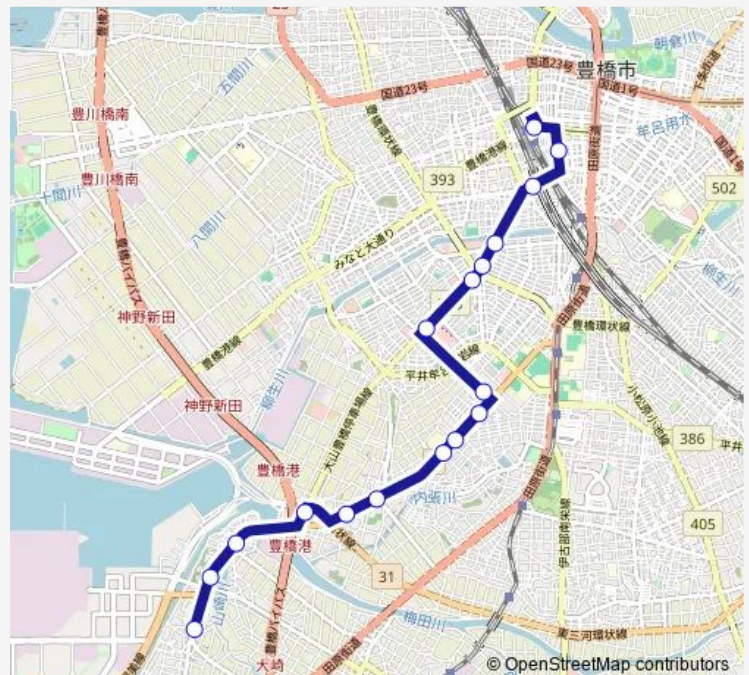

二本松西

ほいっぷ前

駒形

大山

豊橋ハートセンター

船渡

大崎北

大崎

Route schedule

豊橋駅前 — 大崎

Monday —

Tuesday —

Wednesday —

Thursday —

Friday —

Saturday 20:15

Sunday 20:15

Route info

Direction: 豊橋駅前

Stops: 17

Trip Duration: 0 hour 30 min

■ 中浜大崎線 — 【中浜大崎線】豊橋駅前1→藤沢町→
中野町→豊橋ハートセンター→大崎

中浜大崎線 Bus time schedules and route maps are available in an offline PDF at busmaps.com. Use the busmaps.com website to see live bus times, train schedule or subway schedule, and step-by-step directions for all public transit in Toyohashi