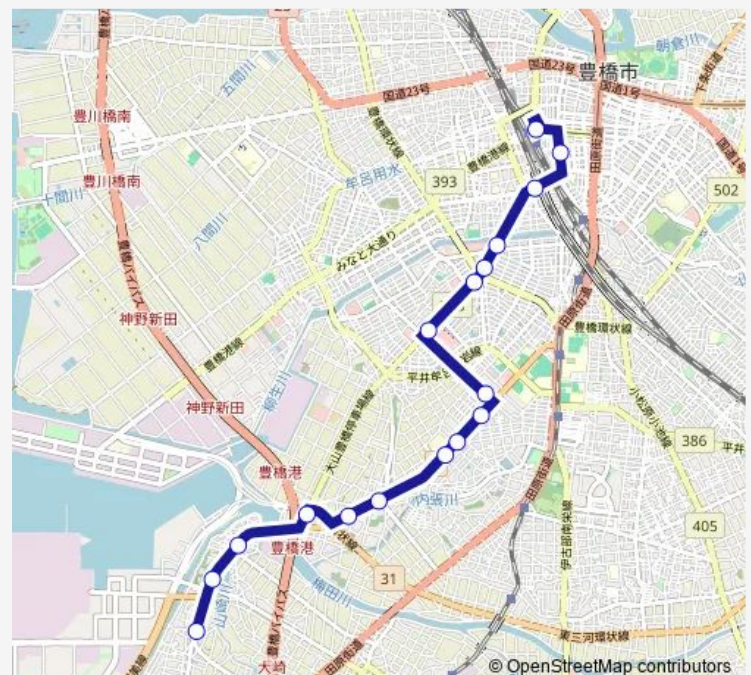

大山

豊橋ハートセンター

船渡

大崎北

大崎

### Route schedule

豊橋駅前 — 大崎

Monday —

Tuesday —

Wednesday —

Thursday —

Friday —

Saturday 20:15

### Route info

Direction: 豊橋駅前

Stops: 17

Trip Duration: 0 hour 30 min

■ 中浜大崎線 — 【中浜大崎線】豊橋駅前1→藤沢町→  
中野町→豊橋ハートセンター→大崎

中浜大崎線 Bus time schedules and route maps are available in an offline PDF at [busmaps.com](https://busmaps.com). Use the [busmaps.com](https://busmaps.com) website to see live bus times, train schedule or subway schedule, and step-by-step directions for all public transit in Toyohashi