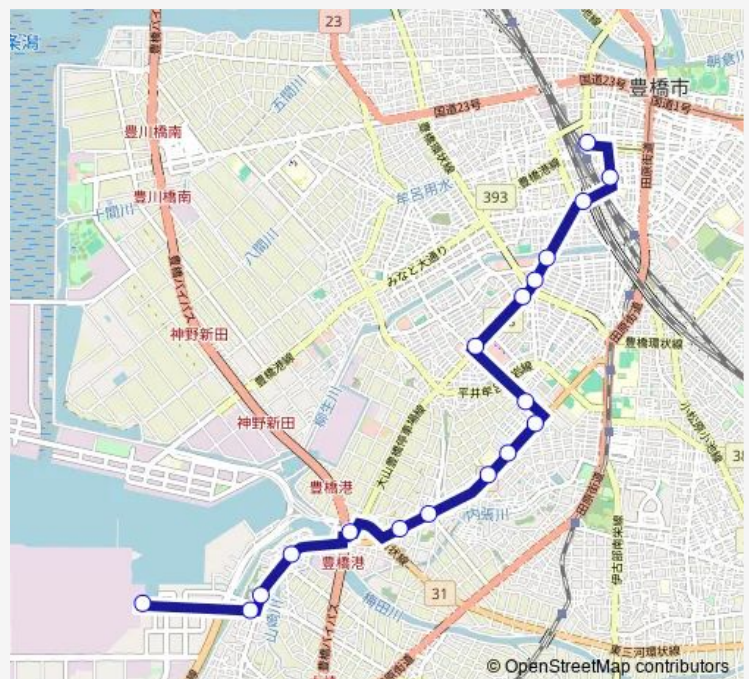

### Route schedule

トピー工業前 — 豊橋駅前

Monday 12:20-15:20

Tuesday 12:20-15:20

Wednesday 12:20-15:20

Thursday 12:20-15:20

Friday 12:20-15:20

Saturday 12:20-15:20

### Route info

Direction: トピー工業前

Stops: 18

Trip Duration: 0 hour 35 min

■ 中浜大崎線 — 【中浜大崎線】豊橋駅前 1 → 藤沢町 → 中野町 → トピー工業前