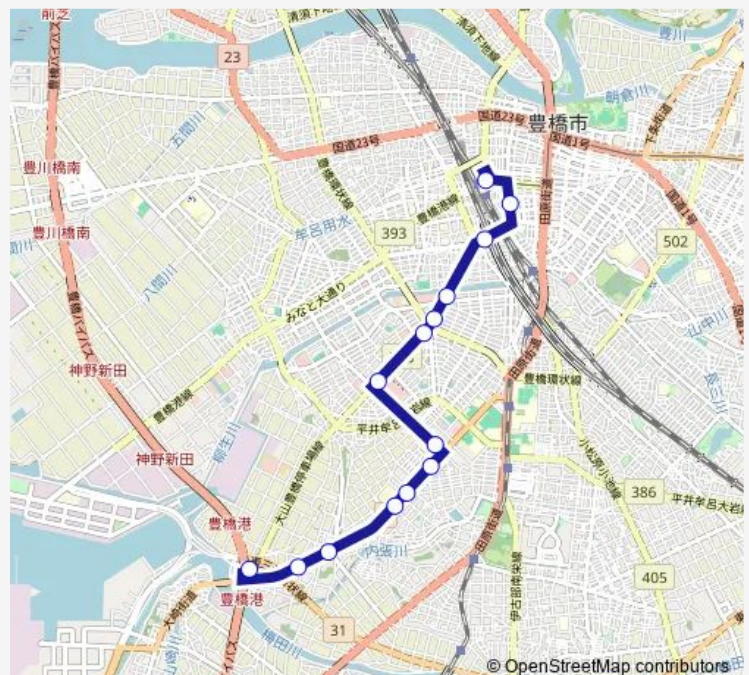

Tuesday 06:31-20:19

Wednesday 06:31-20:19

Thursday 06:31-20:19

Friday 06:31-20:19

Saturday 07:15-20:19

Sunday 07:15-20:19

Route info

Direction: 豊橋ハートセンター

Stops: 14

Trip Duration: 0 hour 27 min

■ 中浜大崎線 — 【中浜大崎線】豊橋駅前 1 → 藤沢町 → 中野町 → 豊橋ハートセンター

Direction

豊橋駅前 — 豊橋ハートセンター

14 stops

[Open route schedule](#)

豊橋駅前