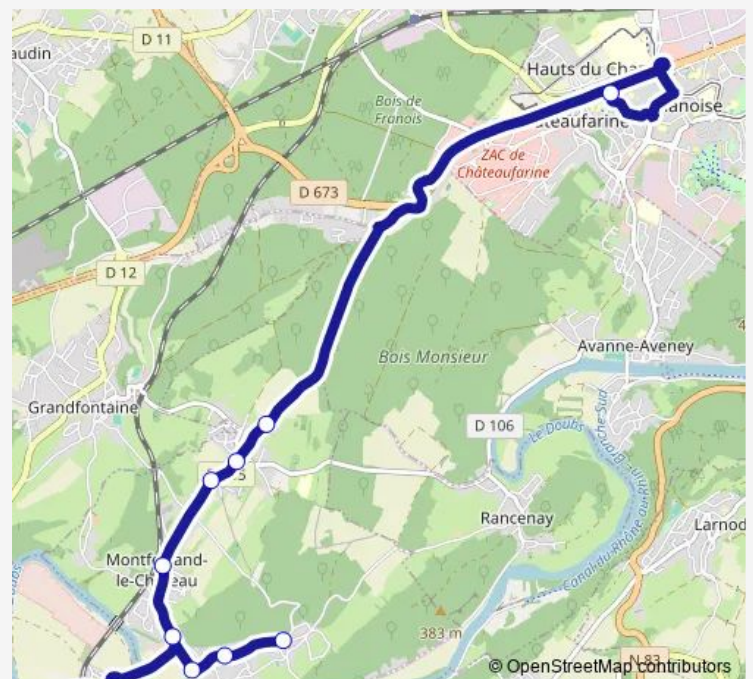

## Route schedule

Montferrand-le-Château - Les Deux Mares — Voltaire  
(Collège Pu)

|           |       |
|-----------|-------|
| Monday    | 07:25 |
| Tuesday   | 07:25 |
| Wednesday | 07:25 |
| Thursday  | 07:25 |
| Friday    | 07:25 |
| Saturday  | —     |
| Sunday    | —     |

## Route info

Direction: Montferrand-le-Château - Les Deux Mares

Stops: 8

Trip Duration: 0 hour 20 min

## Direction

Voltaire (Collège Pu) — Montferrand-le-Château - Les Deux Marres

10 stops

[Open route schedule](#)

Voltaire (Collège Pu)

Montferrand-le-Château - Le Bochet

Montferrand-le-Château - Couvent

Montferrand-le-Château - Fontaine

## Route schedule

Voltaire (Collège Pu) — Montferrand-le-Château - Les Deux Marres

Monday 15:55-17:05

Tuesday 15:55-17:05

Wednesday 12:05

Thursday 15:55-17:05

Friday 15:55-17:05

Saturday —