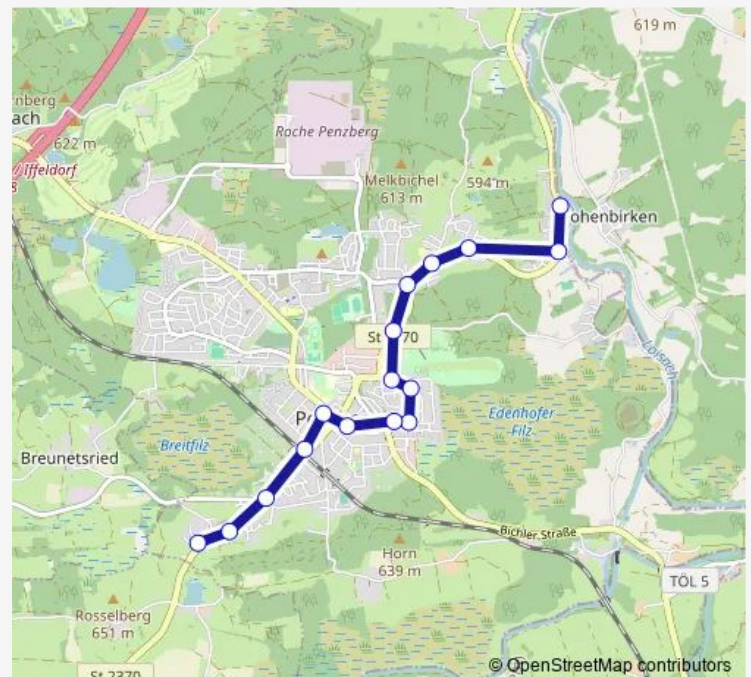

Wednesday 05:42-19:13

Thursday 05:42-19:13

Friday 05:42-19:13

Saturday —

Sunday —

Route info

Direction: Penzberg, Kurf.-Max-Siedlung

Stops: 16

Trip Duration: 0 hour 22 min

Direction

Penzberg, Im Dittenried — Penzberg, Kurf.-Max-Siedlung

17 stops

[Open route schedule](#)

Penzberg, Im Dittenried

Penzberg, Sindelsdorfer Straße

Penzberg, In der Au

Stops: 14

Trip Duration: 0 hour 18 min

Direction

Penzberg, Im Dittenried — Penzberg, Kurf.-Max-Siedlung

16 stops

[Open route schedule](#)

Penzberg, Im Dittenried

Penzberg, Sindelsdorfer Straße