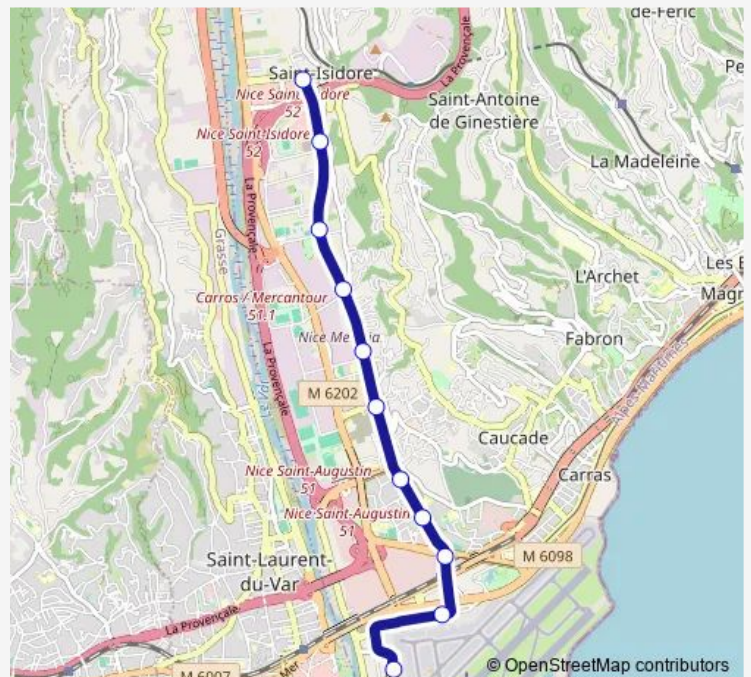

Eco-Parc

Les Arboras/Université

La Plaine

Méridia

Cadam / Centre Administratif

Route schedule

Saint-Isidore — Cadam / Centre Administratif

Monday	18:58-22:23
Tuesday	18:58-22:23
Wednesday	18:58-22:23
Thursday	18:58-22:23
Friday	18:58-22:23
Saturday	18:58-22:23
Sunday	19:25-22:23

Route info

Direction: Saint-Isidore

Stops: 7

Trip Duration: 0 hour 14 min

L3 — Aéroport Terminal 2 - Saint-Isidore

## Direction

Saint-Isidore — Aéroport Terminal 2

11 stops

[Open route schedule](#)

Saint-Isidore

Stade

Eco-Parc

Les Arboras/Université

## Route info

Direction: Saint-Isidore

Stops: 11

Trip Duration: 0 hour 23 min