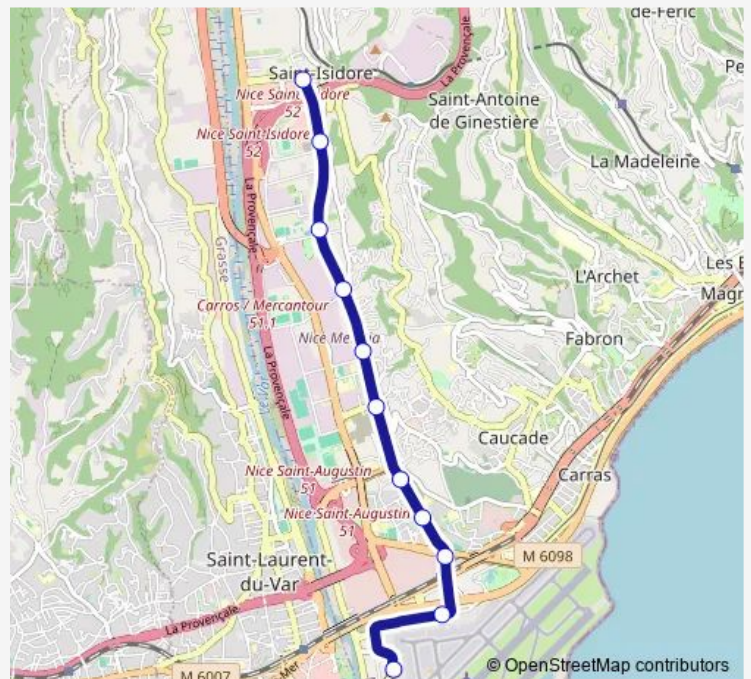

Eco-Parc

Les Arboras/Université

La Plaine

Méridia

Cadam / Centre Administratif

Route schedule

Saint-Isidore — Cadam / Centre Administratif

Monday	18:58-22:23
Tuesday	18:58-22:23
Wednesday	18:58-22:23
Thursday	18:58-22:23
Friday	18:58-22:23
Saturday	18:58-22:23
Sunday	19:25-22:23

Route info

Direction: Saint-Isidore

Stops: 7

Trip Duration: 0 hour 11 min

L3 — Aéroport Terminal 2 - Saint-Isidore

Direction

Saint-Isidore — Aéroport Terminal 2

11 stops

Wednesday 05:30-21:30

Thursday 05:30-21:30

Friday 05:30-21:30

Saturday 05:30-21:30

Sunday 05:30-21:30

Route info

Direction: Saint-Isidore

Stops: 11

Trip Duration: 0 hour 23 min

Direction

Aéroport Terminal 2 — Saint-Isidore

11 stops

[Open route schedule](#)

Aéroport Terminal 2

Aéroport Terminal 1

Grand Arénas