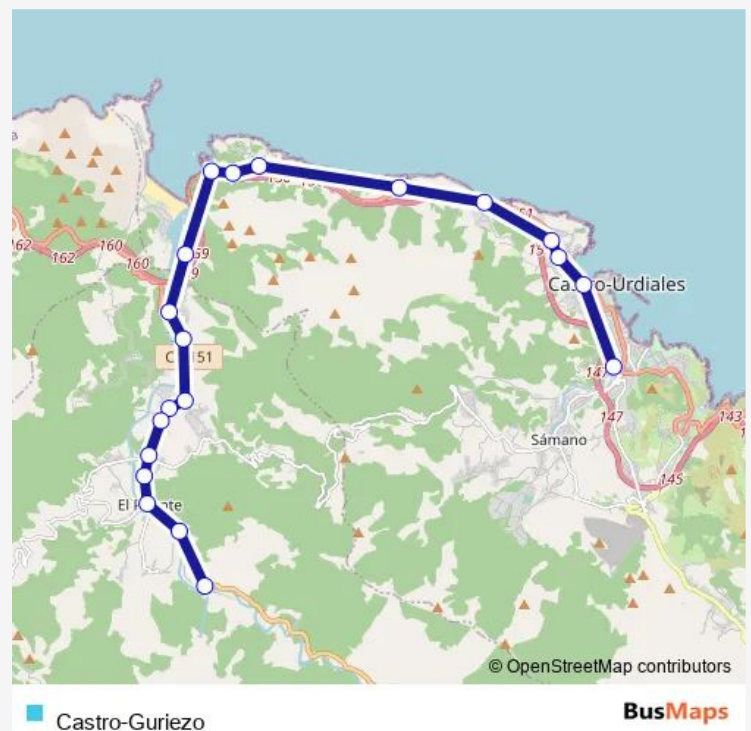

### Route schedule

Trebueto (Trebueto) — Terminal Autobuses (Castro Urdiales)

Monday 07:45-20:00

Tuesday 07:45-20:00

Wednesday 07:45-20:00

Thursday 07:45-20:00

Friday 07:45-20:00

Saturday 10:00-20:00

### Route info

Direction: Trebueto (Trebueto)

Stops: 27

Trip Duration: 0 hour 25 min

La Ronda (Castro Urdiales)

Instituto (Castro Urdiales)

Monte Olivette (Castro Urdiales)

Palacio Ocharán (Castro Urdiales)