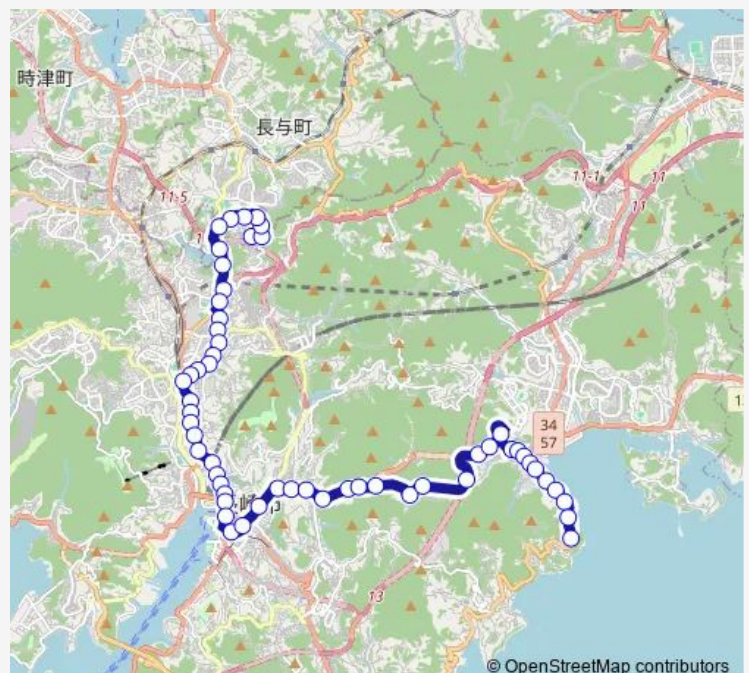

幼稚園前上り

女の都三丁目上り

女の都小学校下上り

日当野尾上り

女の都入口上り

園折上り

浦上水源池上り

大井手上り

平和公園左回り

原爆資料館左回り

岩川町左回り

Route schedule

女の都団地上り — 春日車庫前上り

Monday	07:00
Tuesday	07:00
Wednesday	07:00
Thursday	07:00
Friday	07:00
Saturday	06:54
Sunday	06:54

Route info

Direction: 女の都団地上り

Stops: 56

Trip Duration: 1 hour 8 min

■ 網場・春日車庫前 — 網場・春日車庫前大波止・ペンギン水族館

浦上駅前左回り

ココウォーク茂里町左回り

銭座町長崎スタジアムシティ左回り

宝町左回り

八千代町左回り