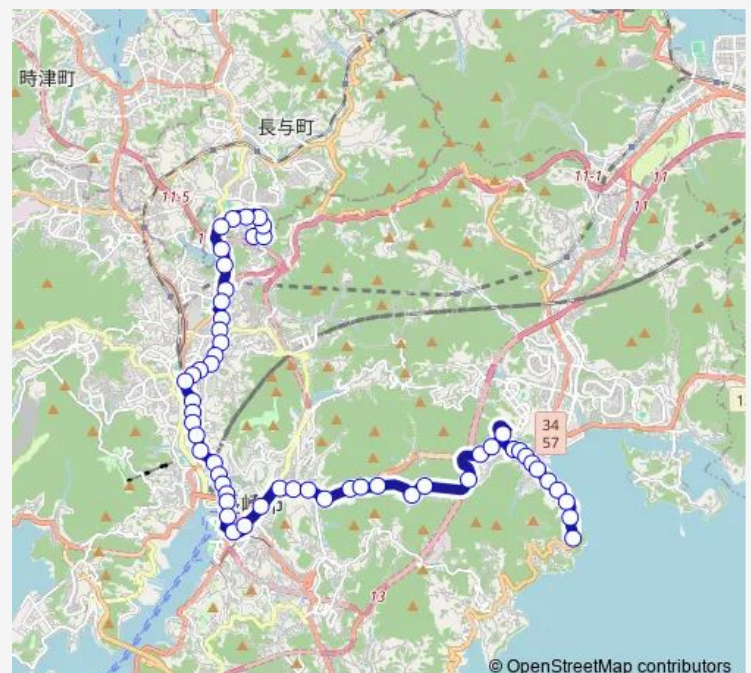

06:54

Sunday

06:54

Route info

Direction: 女の都団地上り

Stops: 56

Trip Duration: 1 hour 8 min

■ 網場・春日車庫前 — 網場・春日車庫前大波止・ペンギン水族館

浦上駅前左回り

ココウォーク茂里町左回り

銭座町長崎スタジアムシティ左回り

宝町左回り

八千代町左回り

長崎駅前降車専用

長崎駅前南口下り

五島町下り