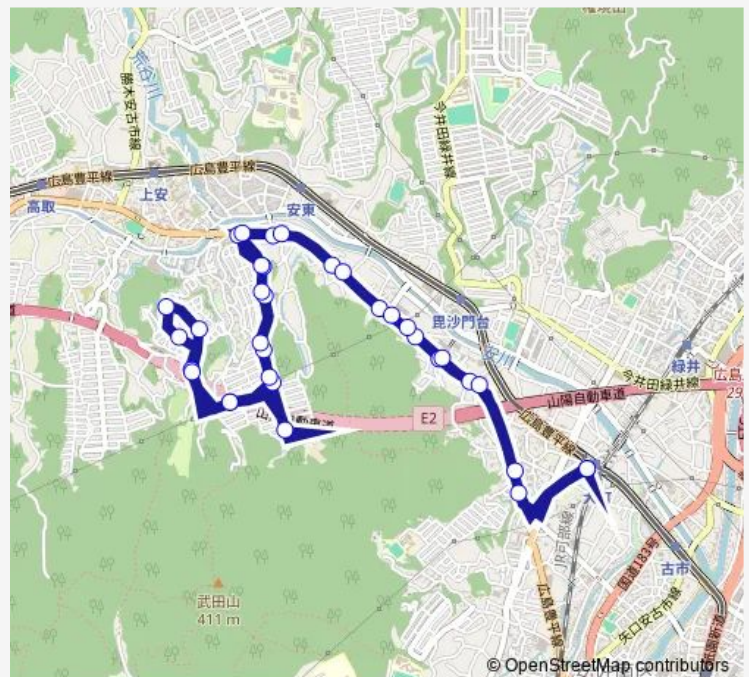

### Direction

大町駅 — 大町駅

34 stops

[Open route schedule](#)

- 大町駅
- 大町
- 上大町
- 下小峠
- 安小峠
- 下相田
- 相田
- 安田女子大入口
- 武田山団地入口
- 松が丘公園前
- 松が丘団地
- 武田山団地下
- 武田山団地中
- 武田山団地西
- あさおか台上
- あさおか台中
- あさおか台下
- あさおか台
- あさおか台上
- 武田山団地西
- 武田山団地

### Route schedule

大町駅 — 大町駅

Monday	07:06-08:14
Tuesday	07:06-08:14
Wednesday	07:06-08:14
Thursday	07:06-08:14
Friday	07:06-08:14
Saturday	08:09
Sunday	08:09

### Route info

Direction: 大町駅

Stops: 34

Trip Duration: 0 hour 42 min

■ 大町駅→あさおか台→武田山団地→大町駅

武田山団地中

武田山団地下

松が丘団地

松が丘公園前

武田山団地入口

安田女子大入口

相田

下相田

安小峠

下小峠

上大町