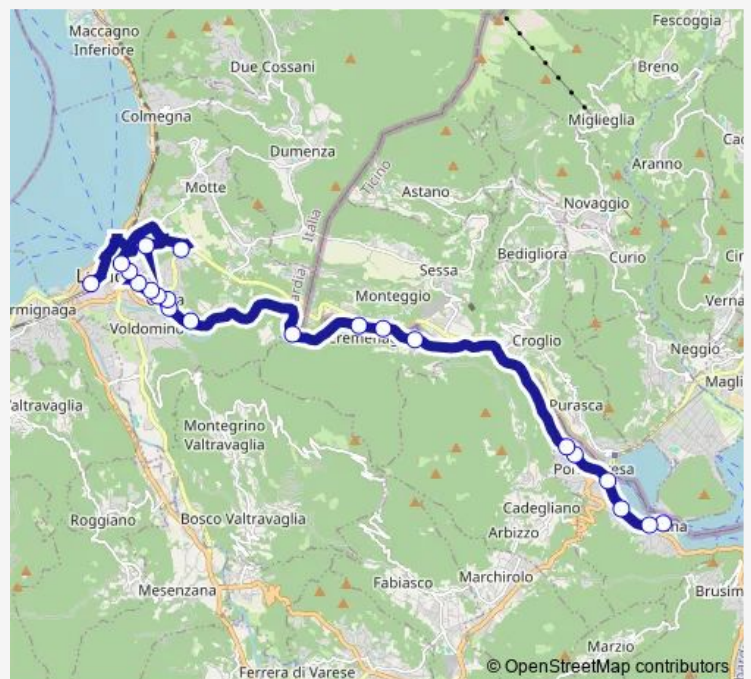

Bus N04 Luino-Cremenaga-Lavena Ponte Tresa

[Go to website](#)

Direction

L. Ponte Tresa, Crocetta 3 — Lavena P.T., Pezzalunga, scuola primaria

4 stops

[Open route schedule](#)

L. Ponte Tresa, Crocetta 3

L. Ponte Tresa, Varese, centro anziani

Lavena P.T., Zanzi, capolinea

Lavena P.T., Pezzalunga, scuola primaria

Route schedule

L. Ponte Tresa, Crocetta 3 — Lavena P.T., Pezzalunga, scuola primaria

Monday	13:40
Tuesday	—
Wednesday	13:40
Thursday	—
Friday	—
Saturday	—
Sunday	—

Route info

Direction: L. Ponte Tresa, Crocetta 3

Stops: 4

Trip Duration: 0 hour 17 min

N04 — Luino-Cremenaga-Lavena Ponte Tresa

Direction

Lavena P.T., Zanzi, capolinea — Luino, Marconi, Stazione Fs

21 stops