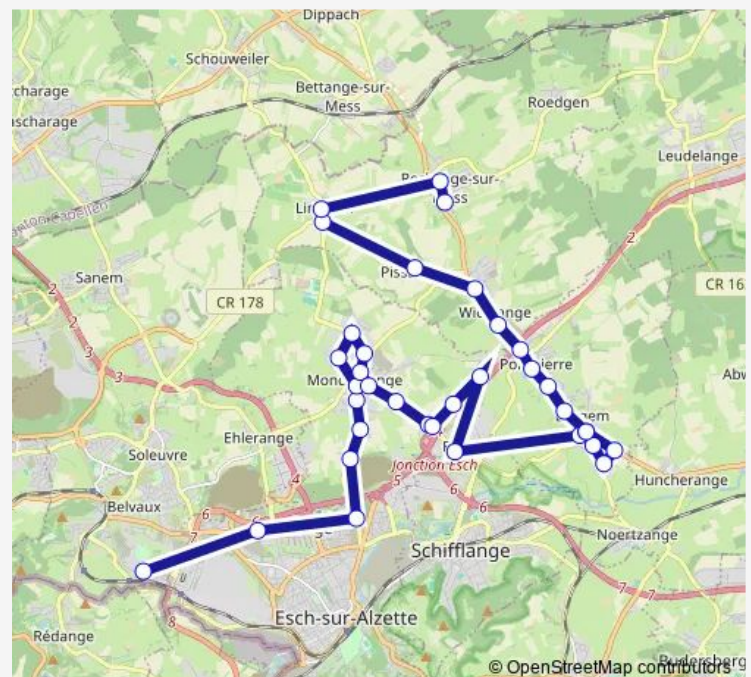

Bergem, Beim Nèssert

Bergem, Centre

Bergem, Am Haff

Route schedule

Belvaux, Lycée Bel-Val — Reckange-sur-Mess, Kierfecht

Monday 14:45-14:58

Tuesday 14:45-14:58

Wednesday 14:45-14:58

Thursday 14:45-14:58

Friday 14:45-14:58

Saturday —

Sunday —

Route info

Direction: Belvaux, Lycée Bel-Val

Stops: 35

Trip Duration: 0 hour 54 min

■ N04

Bergem, Blummestrooss

Bergem, Raedelsboesch

Bergem, Centre

Bergem, Steebréckerwee

Pontpierre, Steewee

Pontpierre, Bei der Kierch

Pontpierre, Pompjeesbau

Foetz, Armschlag — Belvaux, Lycée Bel-Val

19 stops

[Open route schedule](#)

Foetz, Armschlag

Foetz, Feitzerhaff

Foetz, Wacquant

Foetz, Rond Point

Mondercange, Krombach