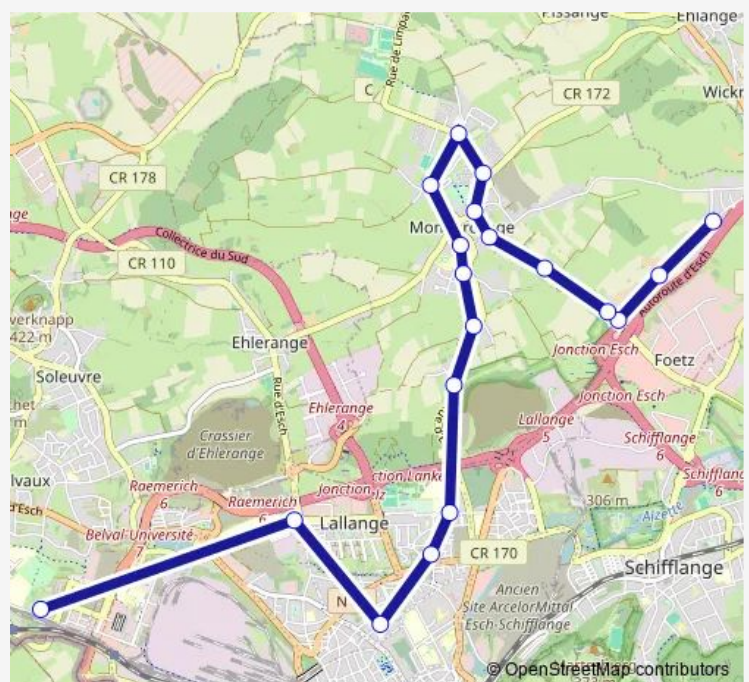

BERGEM, Beim Nössert

Bergem, Centre

Route schedule

Esch-SUR-Alzette, Lycée des Garçons —
Reckange-SUR-Mess, Kierfecht

Monday	14:27
Tuesday	14:27
Wednesday	14:27
Thursday	14:27
Friday	14:27
Saturday	—
Sunday	—

Route info

Direction: Esch-SUR-Alzette, Lycée des Garçons

Stops: 36

Trip Duration: 0 hour 46 min

Bergem, Am Haff

BERGEM, Blummestrooss

Bergem, Raedelsboesch

Bergem, Centre

Limpach, Kiirch

Reckange-SUR-Mess, Am Duerf

Reckange-SUR-Mess, Kierfecht

Direction

Reckange-SUR-Mess, Kierfecht — Belvaux, Lycée Bel-Val

22 stops

[Open route schedule](#)

Reckange-SUR-Mess, Kierfecht