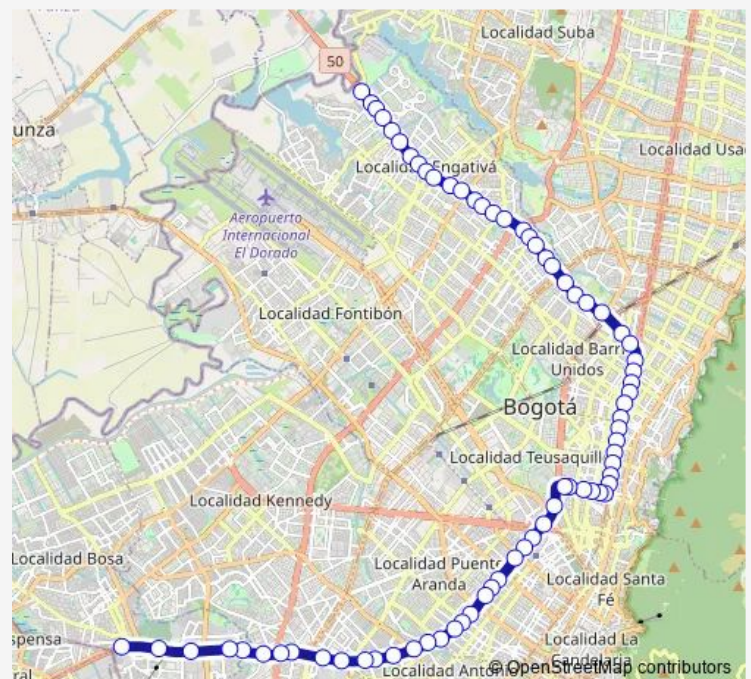

### Route schedule

KR 77 G - CL 65 A Sur — AC 80 - KR 119

Monday 04:00-23:18

Tuesday 04:00-23:18

Wednesday 04:00-23:18

Thursday 04:00-23:18

Friday 04:00-23:18

Saturday 04:00-23:18

### Route info

Direction: KR 77 G - CL 65 A Sur

Stops: 72

Trip Duration: 1 hour 33 min

KR 51 - CL 45 Sur

AV. NQS - CL 17a

AV. NQS - CL 22a

AV. NQS - CL 24