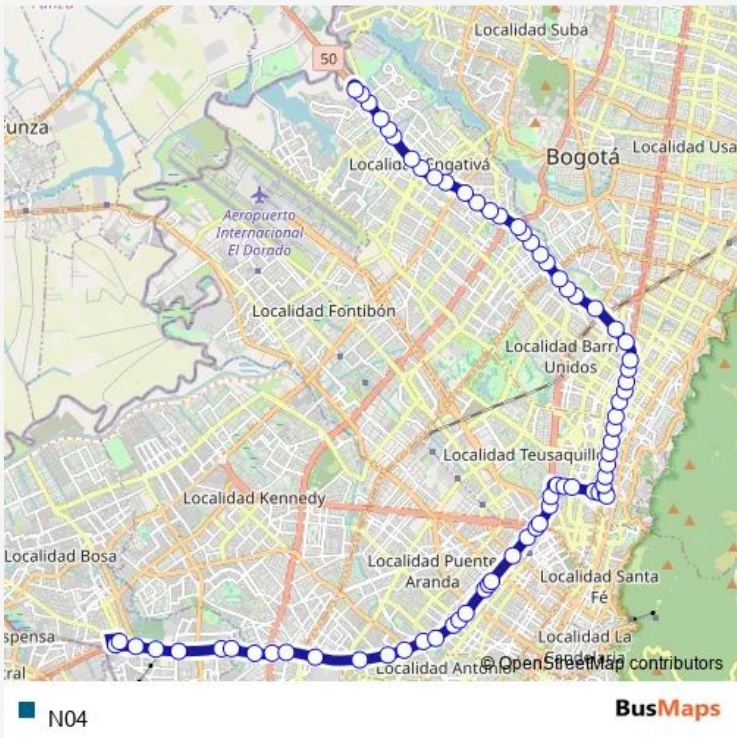

**Direction**  
 AC 80 - KR 119 — KR 77 G - CL 65 A Sur  
 72 stops  
[Open route schedule](#)

- AC 80 - KR 119
- AC 80 - AK 114
- AC 80 - AK 114
- AC 80 - KR 112a
- AC 80 - KR 110
- AC 80 - Tv106
- AC 80 - KR 102
- AC 80 - KR 101
- AC 80 - KR 96
- AC 80 - KR 94
- AC 80 - KR 90
- AC 80 - AV. C. de Cali
- AC 80 - KR 84
- AC 80 - KR 80a
- AC 80 - KR 77
- AC 80 - KR 73b
- AC 80 - KR 70f
- AC 80 - AK 70
- AC 80 - TV 69r
- AC 80 - KR 69b
- AC 80 - KR 68c

**Route schedule**  
 AC 80 - KR 119 — KR 77 G - CL 65 A Sur

Monday	04:00-23:18
Tuesday	04:00-23:18
Wednesday	04:00-23:18
Thursday	04:00-23:18
Friday	04:00-23:18
Saturday	04:00-23:18
Sunday	04:00-23:18

**Route info**  
 Direction: AC 80 - KR 119  
 Stops: 72  
 Trip Duration: 1 hour 24 min

AC 80 - KR 64

AC 80 - KR 58

AC 80 - KR 55

AC 80 - KR 51

AC 80 - KR 27

AC 80 - KR 22

AV. Caracas - CL 75

AV. Caracas - CL 73

AV. Caracas - CL 71

AV. Caracas - CL 69

AV. Caracas - CL 66

AV. Caracas - AC 63

AV. Caracas - CL 60

AV. Caracas - CL 58

AV. Caracas - CL 54a