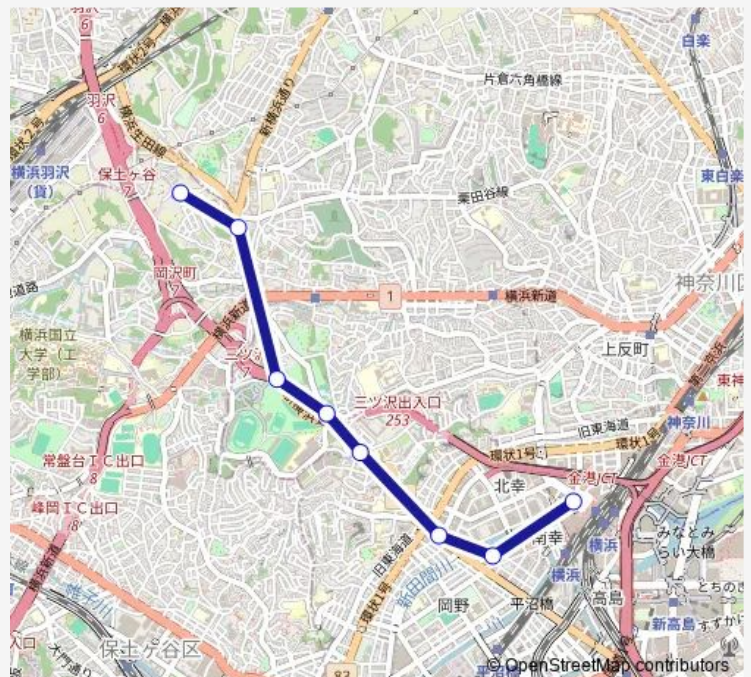

### Route schedule

横浜駅西口 — 横浜車庫

Monday 08:18-22:20

Tuesday 08:18-21:36

Wednesday 08:18-22:20

Thursday 08:18-22:20

Friday 08:18-21:36

Saturday 08:55-22:20

Sunday 09:01-22:20

### Route info

Direction: 横浜駅西口

Stops: 8

Trip Duration: 0 hour 18 min