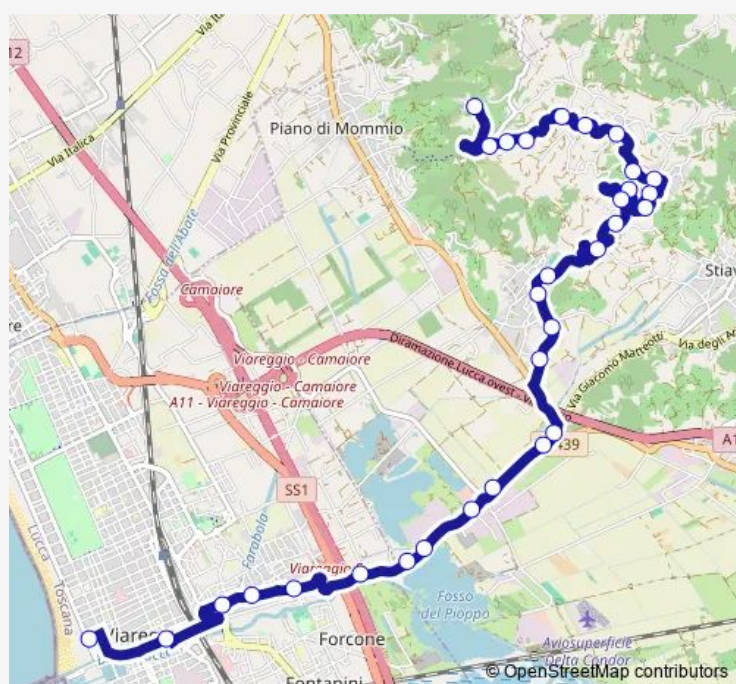

Bus E31 Viareggio-Montramito-Pian Di Conca-Corsanico-Mommio-Pedona

[Go to website](#)

Direction

Mommio Castello — Camaiore P.Za Romboni 2

8 stops

[Open route schedule](#)

Mommio Castello

Via Pedona Ang.Casesi

Via Pedona

Via Pedona Scuole Elem.

Pedona Capolinea

Camaiore Via Oberdan 1

Via Oberdan Ospedale

Camaiore P.Za Romboni 2

Route schedule

Mommio Castello — Camaiore P.Za Romboni 2

Monday	14:40
Tuesday	—
Wednesday	—
Thursday	—
Friday	14:40
Saturday	—
Sunday	14:40

Route info

Direction: Mommio Castello

Stops: 8

Trip Duration: 0 hour 22 min

Direction

P.Za D'Azeglio Nord — Mommio Castello

39 stops

[Open route schedule](#)

P.Za D'Azeglio Nord

Via Della Foce

Via Aurelia Sud Fr.11b Dist. Shell

Via Tobino

Via Tobino Ang.P.Te Gora

Tobino 1