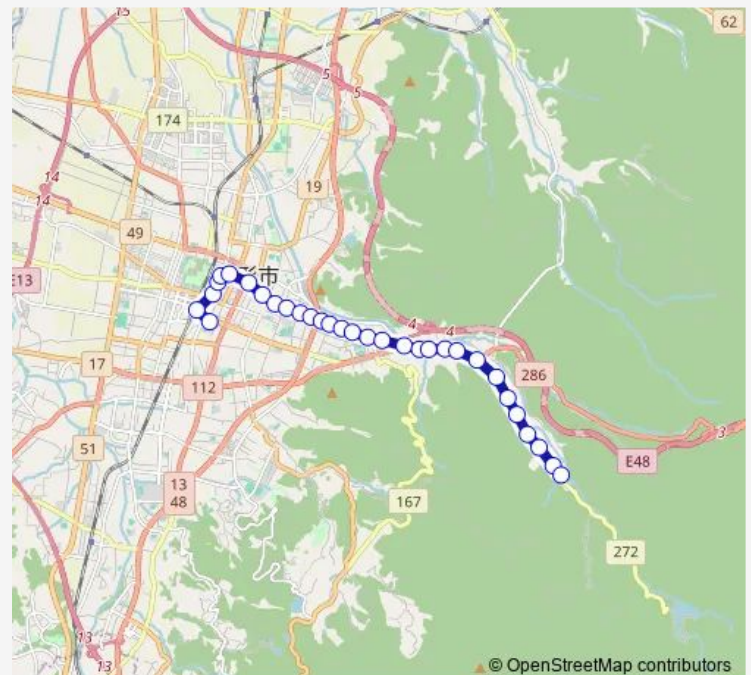

八小南

小白川四丁目

ジャバ入口

頭加智地藏尊前

松原口

小白川五丁目

水源池

生長の家前

Thursday 07:40-18:15

Friday 07:40-18:15

Saturday 11:10-17:10

Sunday —

Route info

Direction: 山交ビル

Stops: 31

Trip Duration: 0 hour 29 min

■ E31 — 山交ビル〜宝沢

BusMaps

釈迦堂

法来寺前

防原

蔵王口

雷神社前

座禅堂