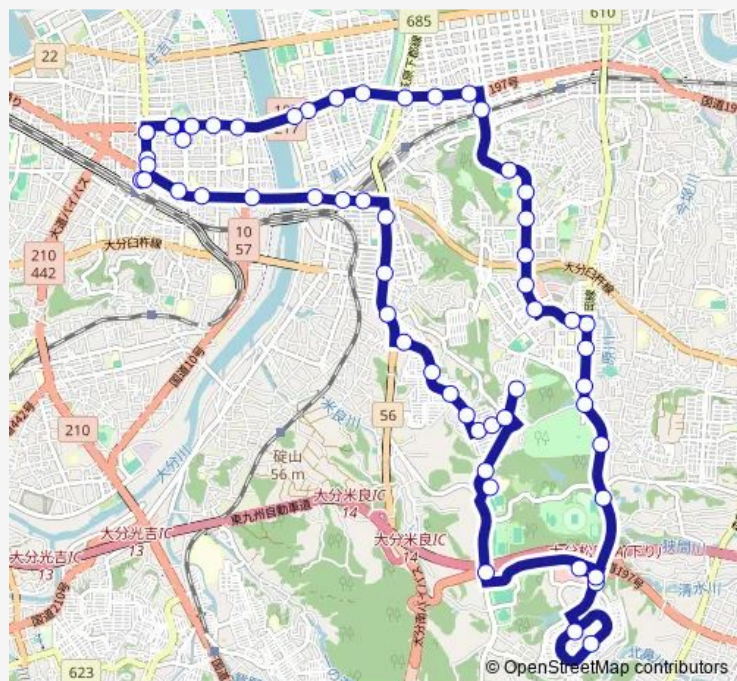

Thursday 16:39

Friday 16:39

Saturday —

Sunday —

Route info

Direction: 県庁正門前

Stops: 58

Trip Duration: 1 hour 18 min

■ E31 — 米良バイパス経由・萩原経由パークプレイス線

大分高校前

情報科学高校入口

情報科学高校

公園西インター入口

パークプレイス大分

パークプレイス入口

公園通り中央

公園通り東

パークプレイス入口

大分スポーツ公園東

高尾水分神社前

江ゴ

明野東口

さつき町

東小入口