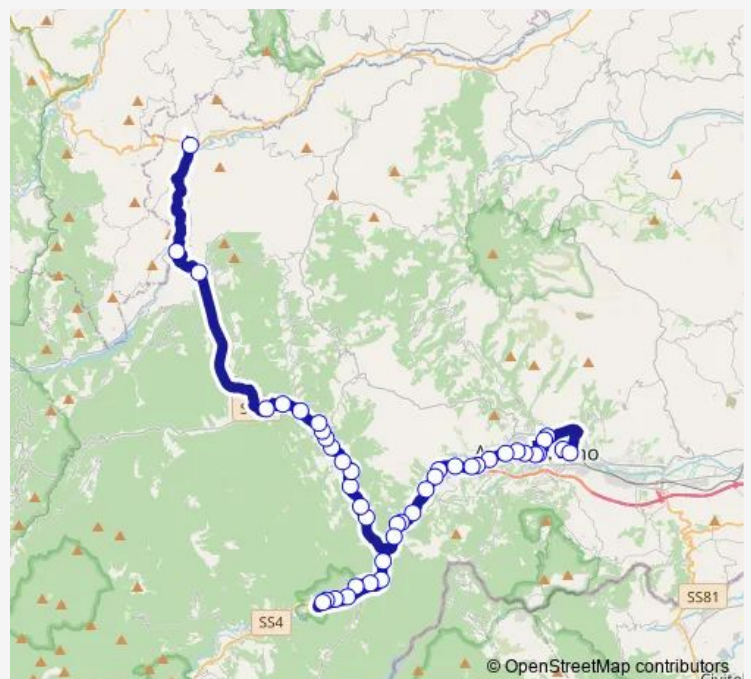

Tuesday 12:10

Wednesday 12:10

Thursday 12:10

Friday 12:10

Saturday 12:10

Sunday —

Route info

Direction: Ascoli Piceno - Stazione Fs

Stops: 43

Trip Duration: 1 hour 0 min

Vecchia Salaria - Bivio Taverna DI Mezzo

Vecchia Salaria - Ponte DI Pedana

Vecchia Salaria - Bivio DI Pedana

Vecchia Salaria - Cavaceppo - Deacar

Vecchia Salaria - Ponte DEL Bue

Vecchia Salaria - Santacroce

RIO Selva

Bivio Scalelle

Salare - EX-Ss78

Rifornimento Esso EX-Ss78

Curva Brandi - EX-Ss78

Bivio Osoli

Roccafluvione - TRE Fontane