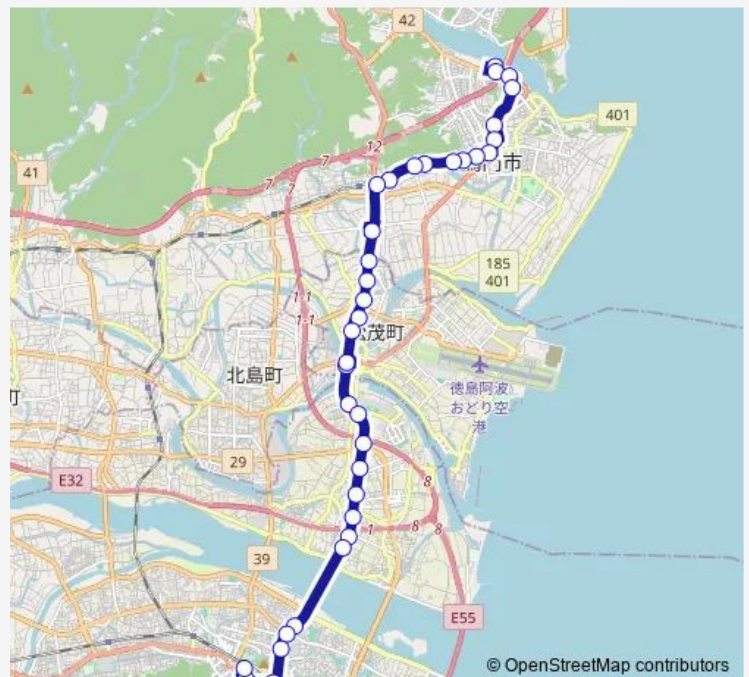

中喜来北

道の駅くるくる なると

木津元村南

Route schedule

徳島駅前 — ポートレース鳴門

Monday 15:40-19:40

Tuesday 15:40-19:40

Wednesday 15:40-19:40

Thursday 15:40-19:40

Friday 15:40-19:40

Saturday 18:00-19:30

Sunday 18:00-19:30

Route info

Direction: 徳島駅前

Stops: 34

Trip Duration: 0 hour 52 min

16 鳴門線

BusMaps

金比羅前

木津

石越橋

祇園通

斎田発

鳴門市第一中学校前

鳴門市役所北

鳴門郵便局前

鳴門駅前

江岩

高速鳴門バス停前

小鳴門橋

ボートレース鳴門

Direction