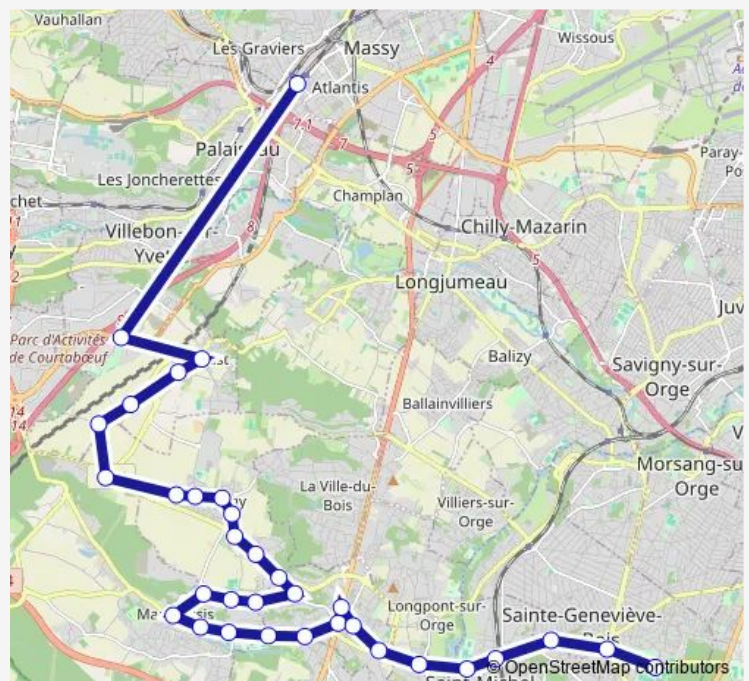

Direction

Gare Rer — Piscine

33 stops

[Open route schedule](#)

Gare Rer

La Brûlerie

Mairie

Edf

Saturday 06:12-21:24

Sunday 07:03-21:17

Route info

Direction: Gare Rer

Stops: 33

Trip Duration: 0 hour 59 min

DM11 A

Le Fromage Mou

Les Pichots

Place de l'Europe

Rue de Paris

Place de la Paix

La Poste

Guiperreux

Vallée de l'Orge

Gare DE ST Michel SUR Orge

Sunday 07:48-21:56

Route info

Direction: Piscine

Stops: 33

Trip Duration: 1 hour 13 min

Fontaine Jouvence

Fretay

La Poitevine