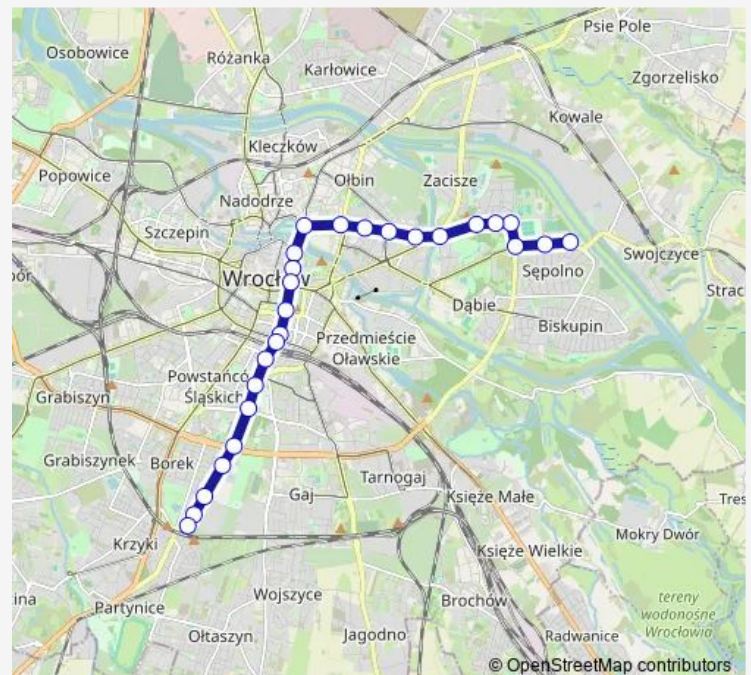

Dworzec Autobusowy

Sanocka

Uniwersytet Ekonomiczny

Route schedule

Sępolno — Zajezdnia Gaj

Monday 09:22-23:31

Tuesday 09:22-23:31

Wednesday 09:22-23:31

Thursday 09:22-23:31

Friday 09:22-23:31

Saturday 23:31

Sunday 23:31

Route info

Direction: Sępolno

Stops: 22

Trip Duration: 0 hour 30 min

Direction

Zajezdnia Gaj — Stadion Olimpijski

18 stops

[Open route schedule](#)

Zajezdnia Gaj

Uniwersytet Ekonomiczny

Sanocka

Dworzec Autobusowy