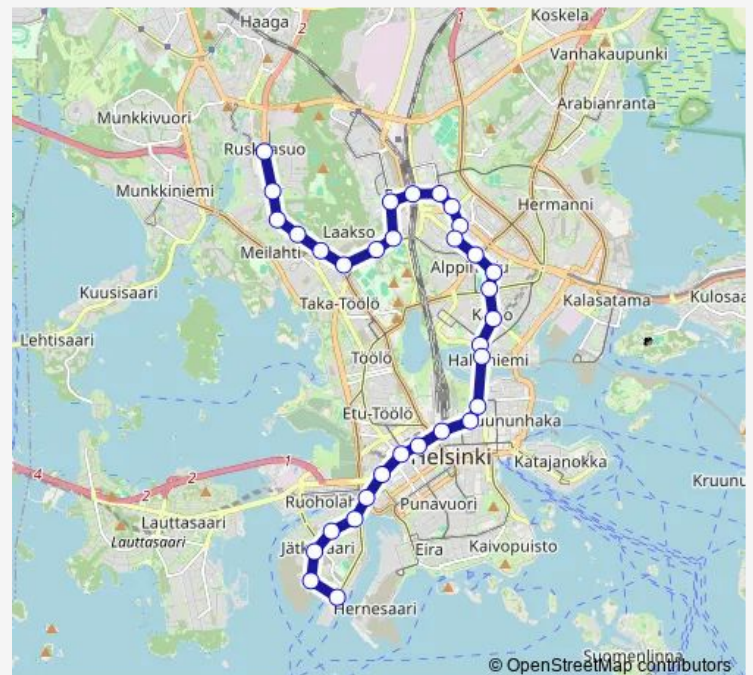

Thursday 04:58-12:01

Friday 04:58-07:22

Saturday 05:02-11:20

Sunday 05:45-12:01

Route info

Direction: Ruskeasuo

Stops: 32

Trip Duration: 0 hour 42 min

9 — Ruskeasuo - Kallio - Rautatieasema -
Länsiterminaali

BusMaps

Kaisaniemenkatu

Rautatieasema

Simonkatu

Kampintori

Ruoholahden villat

Länsilinkki