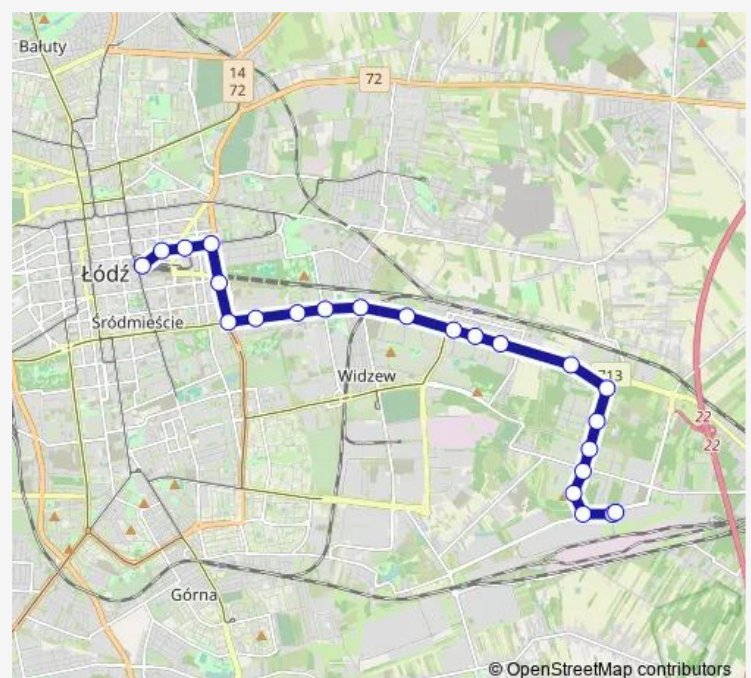

### Route schedule

Pabianicka - ET-2 (9003) — Rodziny Poznańskich - Dw. Łódź Fabryczna (2157)

Monday 03:54-04:15

Tuesday 03:54-04:15

Wednesday 03:54-04:15

Thursday 03:54-04:15

Friday 03:54-04:15

Saturday 05:05-05:25

### Route info

Direction: Pabianicka - ET-2 (9003)

Stops: 23

Trip Duration: 0 hour 39 min

Narutowicza - pl. Dąbrowskiego (0602)

Rodziny Poznańskich - Dw. Łódź Fabryczna (2157)