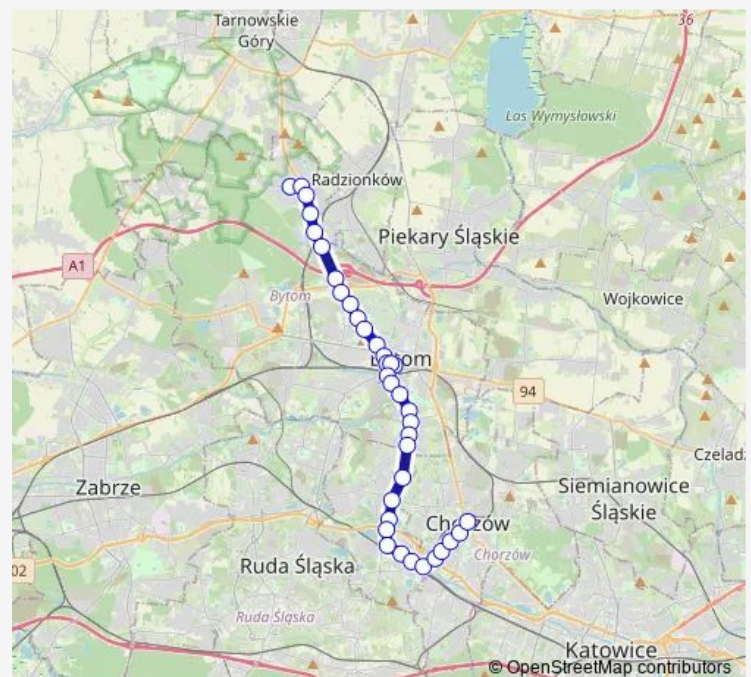

Bytom Łagiewnicka

Route schedule

Chorzów Rynek — Stroszek Zajezdnia

Monday 23:25

Tuesday 23:25

Wednesday 23:25

Thursday 23:25

Friday 23:25

Saturday 23:25

Sunday 23:25

Route info

Direction: Chorzów Rynek

Stops: 36

Trip Duration: 0 hour 52 min

Bytom Jagiellońska

Bytom Plac Sikorskiego

Stroszek Kopalnia

Stroszek Plac Żeromskiego

Stroszek Targowisko

Stroszek Osiedle

Stroszek Zajeżdźnia

Direction

Stroszek Zajezdnia — Chorzów Rynek

36 stops

Friday 03:36-03:59

Saturday 03:35-03:58

Sunday 03:35

Route info

Direction: Stroszek Zajezdnia

Stops: 36

Trip Duration: 0 hour 53 min

Piaśniki Osiedle Skałka