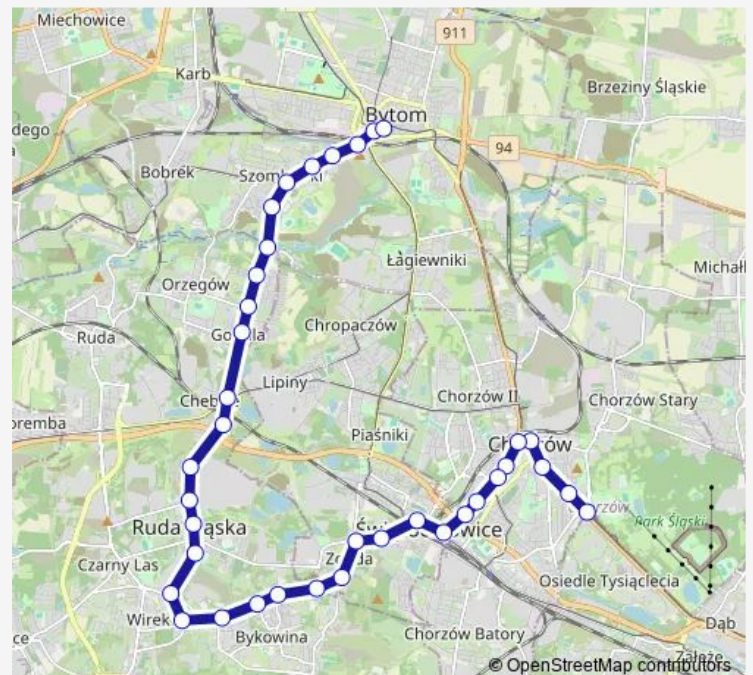

Nowy Bytom Grochowska

Route schedule

Chorzów Stadion Śląski — Bytom Plac Sikorskiego

Monday 05:13-22:13

Tuesday 05:13-22:13

Wednesday 05:13-22:13

Thursday 05:13-22:13

Friday 05:13-22:13

Saturday 05:33-22:13

Sunday 05:33-22:13

Route info

Direction: Chorzów Stadion Śląski

Stops: 37

Trip Duration: 1 hour 12 min

Nowy Bytom Urząd Miasta

Nowy Bytom Huta Pokój

Nowy Bytom Osiedle Kaufhaus

Chebbie Pętla

Chebbie Pawła

Godula Plac Niepodległości

Godula Inkubator

Godula Osiedle Paryż

Szombierki Młyn [nż]

Szombierki Frycza-Modrzewskiego