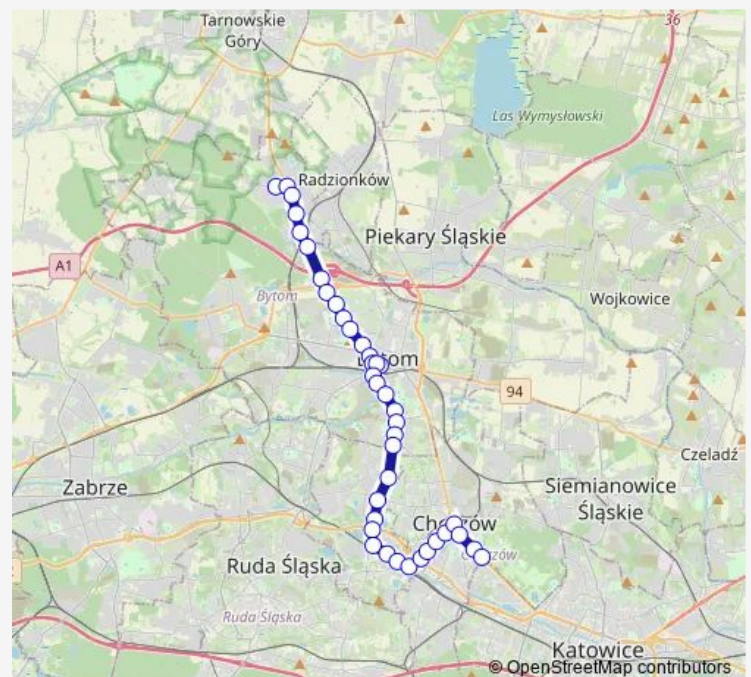

Łagiewniki Gojny [nż]

Łagiewniki Szyby Rycerskie [nż]

Łagiewniki Krzyżowa

Route schedule

Stroszek Zajezdnia — Chorzów Stadion Śląski

Monday 04:21

Tuesday 04:17-04:21

Wednesday 04:17-04:21

Thursday 04:21

Friday 04:21

Saturday 04:17

Sunday 04:17

Route info

Direction: Stroszek Zajezdnia

Stops: 39

Trip Duration: 0 hour 59 min

■ 9

BusMaps

Łagiewniki Fabryczna

Łagiewniki Targowisko

Chropaczów Osiedle Na Wzgórzu

Piaśniki Skrzyżowanie

Piaśniki Osiedle Skałka

Świętochłowice Polna