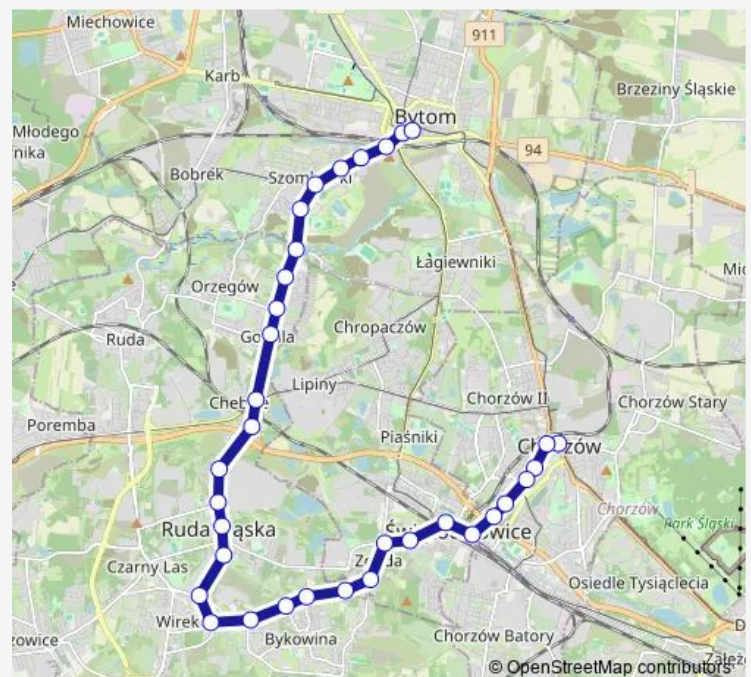

Nowy Bytom Osiedle Kaufhaus

Route schedule

Chorzów Rynek — Bytom Plac Sikorskiego

Monday 04:20-23:08

Tuesday 04:20-23:08

Wednesday 04:20-23:08

Thursday 04:20-23:08

Friday 04:20-23:08

Saturday 04:39-23:08

Sunday 04:39-23:08

Route info

Direction: Chorzów Rynek

Stops: 34

Trip Duration: 1 hour 5 min

Chebbie Pętla

Chebbie Pawła